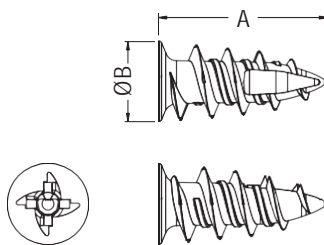

PLASTIC CONICAL ANCHORS

- ◆ MATERIAL:PBT (UL)
- ◆ FLAME CLASS:94V-0
- ◆ COLOR:WHITE
- ◆ UNIT:mm

PARTNO	PACKAGE
WMEZ-1	1000

PLASTIC CONICAL ANCHORS

- ◆ MATERIAL:PBT (UL)
- ◆ FLAME CLASS:94V-0
- ◆ COLOR:WHITE
- ◆ UNIT:mm

PARTNO	A	B	PACKAGE
WMEZ-3	25.0	11.8	1000
WMEZ-4	37.6	14.9	

PLASTIC CONICAL ANCHORS

- ◆ MATERIAL:PP
- ◆ COLOR:NATURAL
- ◆ UNIT:mm

PARTNO	PACKAGE
WMEA-1	1000