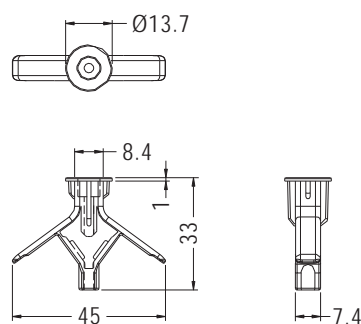

PLASTIC CONICAL ANCHORS

- ◆ MATERIAL:PBT (UL)
- ◆ FLAME CLASS:94V-0
- ◆ COLOR:WHITE
- ◆ UNIT:mm

PARTNO	PACKAGE
WMEZ-1	1000

PLASTIC CONICAL ANCHORS

- ◆ MATERIAL:PBT (UL)
- ◆ FLAME CLASS:94V-0
- ◆ COLOR:WHITE
- ◆ UNIT:mm

PARTNO	A	B	PACKAGE
WMEZ-3	25.0	11.8	1000
WMEZ-4	37.6	14.9	

PLASTIC CONICAL ANCHORS

- ◆ MATERIAL:PP
- ◆ COLOR:NATURAL
- ◆ UNIT:mm

PARTNO	PACKAGE
WMEA-1	1000