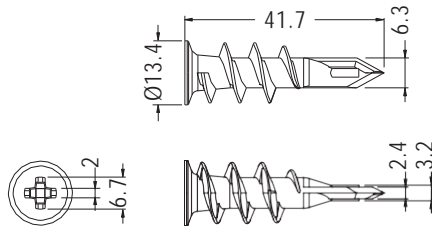

PLASTIC CONICAL ANCHORS

- ◆ MATERIAL:PBT (UL)
- ◆ FLAME CLASS:94V-0
- ◆ COLOR:WHITE
- ◆ UNIT:mm

PARTNO	PACKAGE
WMEZ-1	1000

PLASTIC CONICAL ANCHORS

- ◆ MATERIAL:PBT (UL)
- ◆ FLAME CLASS:94V-0
- ◆ COLOR:WHITE
- ◆ UNIT:mm

PARTNO	A	B	PACKAGE
WMEZ-3	25.0	11.8	1000
WMEZ-4	37.6	14.9	

PLASTIC CONICAL ANCHORS

- ◆ MATERIAL:PP
- ◆ COLOR:NATURAL
- ◆ UNIT:mm

PARTNO	PACKAGE
WMEA-1	1000