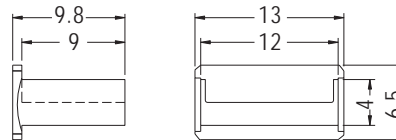

USB HOUSING

- ◆ MATERIAL:PP(UL)
- ◆ COLOR:BLACK
- ◆ UNIT:mm

PART NO	PACKAGE
USBC-14	1000

7

USB HOUSING

- ◆ MATERIAL:PP
- ◆ COLOR:BLACK/COMPUTER
- ◆ UNIT:mm

PART NO	PACKAGE
USBC-4	1000

USB HOUSING

- ◆ MATERIAL:ABS(UL)
- ◆ FLAME CLASS:94HB
- ◆ COLOR:NATURAL/BLACK/WHITE/GRAY
- ◆ UNIT:mm

PART NO	PACKAGE
USBC-11	1000

USB HOUSING

- ◆ MATERIAL:NYLON 66(UL)
- ◆ FLAME CLASS:94V-2/94V-0
- ◆ COLOR:NATURAL/BLACK
- ◆ UNIT:mm