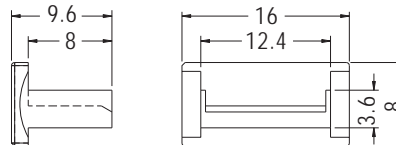

USB HOUSING

- ◆ MATERIAL:PP(UL)
- ◆ COLOR:BLACK
- ◆ UNIT:mm

PART NO	PACKAGE
USBC-14	1000

7

USB HOUSING

- ◆ MATERIAL:PP
- ◆ COLOR:BLACK/COMPUTER
- ◆ UNIT:mm

PART NO	PACKAGE
USBC-4	1000

USB HOUSING

- ◆ MATERIAL:ABS(UL)
- ◆ FLAME CLASS:94HB
- ◆ COLOR:NATURAL/BLACK/WHITE/GRAY
- ◆ UNIT:mm

PART NO	PACKAGE
USBC-11	1000

USB HOUSING

- ◆ MATERIAL:NYLON 66(UL)
- ◆ FLAME CLASS:94V-2/94V-0
- ◆ COLOR:NATURAL/BLACK
- ◆ UNIT:mm