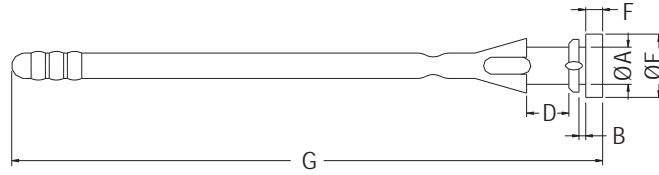

FAN SNAP RIVET

- ◆ MATERIAL: SILICON RUBBER/TPE
- ◆ COLOR: BLACK
- ◆ UNIT: mm

MOUNTING HOLE: ØH

PART NO	A	B	D	E	F	G	H	PACKAGE
BUB-85I	4.4	0.8	5.0	7.5	2.0	70.0	4.5	1000

PART NO	A	B	C	D	E	F	G	PACKAGE
BUB-45I	4.83	0.82	3.96	13.97	8.13	1.52	45.09	1000
BUB-45	4.83	0.81	3.96	13.72	8.13	1.52	45.09	

FAN SNAP RIVET

- ◆ MATERIAL: SILICON RUBBER
- ◆ COLOR: BLACK
- ◆ UNIT: mm

PART NO	PACKAGE
BUB-161I	1000

FAN SNAP RIVET

- ◆ MATERIAL: SILICON RUBBER
- ◆ COLOR: BLACK
- ◆ UNIT: mm

PART NO	PACKAGE
TF-268I	1000