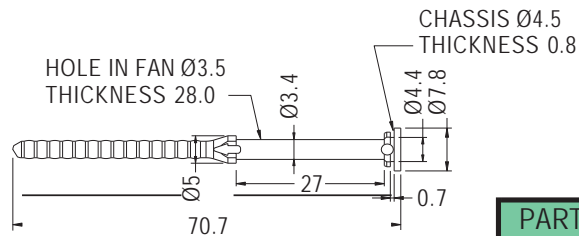

FAN SNAP RIVET

- MATERIAL: SILICON RUBBER
- COLOR: BLACK
- UNIT: mm

PART NO	PACKAGE
BUB-161I	1000