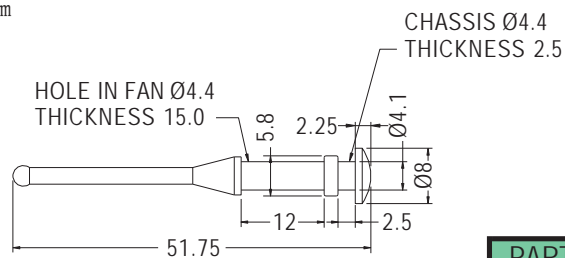

FAN SNAP RIVET

- ◆ MATERIAL: SILICON RUBBER
- ◆ COLOR: BLACK
- ◆ UNIT: mm

PART NO	PACKAGE
BUB-161I	1000

FAN SNAP RIVET

- ◆ MATERIAL: SILICON RUBBER
- ◆ COLOR: BLACK
- ◆ UNIT: mm

PART NO	PACKAGE
TF-268I	1000