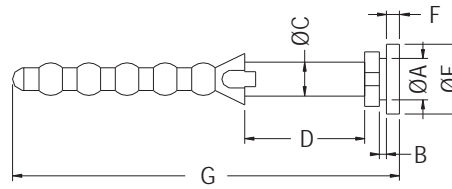

FAN SNAP RIVET

- ◆ MATERIAL: SILICON RUBBER/TPE
- ◆ COLOR: BLACK
- ◆ UNIT: mm

MOUNTING HOLE: ØH

PART NO	A	B	D	E	F	G	H	PACKAGE
BUB-85I	4.4	0.8	5.0	7.5	2.0	70.0	4.5	1000

PART NO	A	B	C	D	E	F	G	PACKAGE
BUB-45I	4.83	0.82	3.96	13.97	8.13	1.52	45.09	1000
BUB-45	4.83	0.81	3.96	13.72	8.13	1.52	45.09	

FAN SNAP RIVET

- ◆ MATERIAL: SILICON RUBBER
- ◆ COLOR: BLACK
- ◆ UNIT: mm

PART NO	PACKAGE
BUB-161I	1000

FAN SNAP RIVET

- ◆ MATERIAL: SILICON RUBBER
- ◆ COLOR: BLACK
- ◆ UNIT: mm

PART NO	PACKAGE
TF-268I	1000