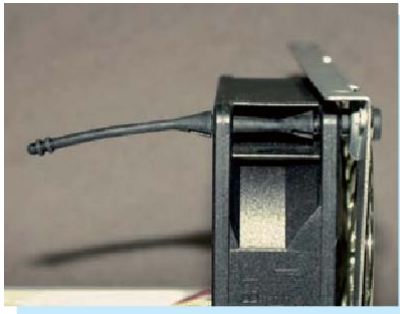

FAN SNAP RIVET

- ◆ MATERIAL: SILICON RUBBER/TPE
- ◆ COLOR: BLACK
- ◆ UNIT: mm

MOUNTING HOLE: ØH

PART NO	A	B	D	E	F	G	H	PACKAGE
BUB-85I	4.4	0.8	5.0	7.5	2.0	70.0	4.5	1000

PART NO	A	B	C	D	E	F	G	PACKAGE
BUB-45I	4.83	0.82	3.96	13.97	8.13	1.52	45.09	1000
BUB-45	4.83	0.81	3.96	13.72	8.13	1.52	45.09	

FAN SNAP RIVET

- ◆ MATERIAL: SILICON RUBBER
- ◆ COLOR: BLACK
- ◆ UNIT: mm

PART NO	PACKAGE
BUB-161I	1000

FAN SNAP RIVET

- ◆ MATERIAL: SILICON RUBBER
- ◆ COLOR: BLACK
- ◆ UNIT: mm

PART NO	PACKAGE
TF-268I	1000