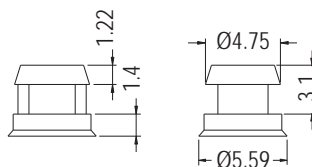

SNAP LATCH

- ◆ MATERIAL:NYLON 66 (UL)
- ◆ FLAME CLASS:94V-2/94V-0
- ◆ COLOR:NATURAL/WHITE/BLACK
- ◆ UNIT:mm

| PART NO | PACKAGE |
|----------|---------|
| LO-6052A | 1000 |

| PART NO | PACKAGE |
|----------|---------|
| LO-6052B | 1000 |