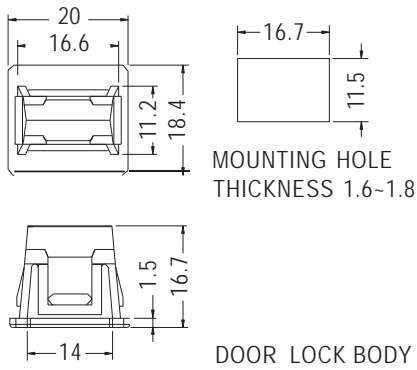

DOOR LOCK TIP

- ◆ MATERIAL:POM
- ◆ COLOR:BLACK
- ◆ UNIT:mm

| PART NO | PACKAGE |
|---------|---------|
| DTTL-1A | 500 |

| PART NO | PACKAGE |
|---------|---------|
| DTTL-1B | 500 |

- ◆ MATERIAL:POM
- ◆ COLOR:BLACK
- ◆ UNIT:mm

- ◆ MATERIAL:NYLON 66 (UL)
- ◆ FLAME CLASS:94V-2/94V-0
- ◆ COLOR:BLACK
- ◆ UNIT:mm

| PART NO | PACKAGE |
|---------|---------|
| DTTL-3A | 500 |

| PART NO | PACKAGE |
|---------|---------|
| DTTL-3B | 500 |