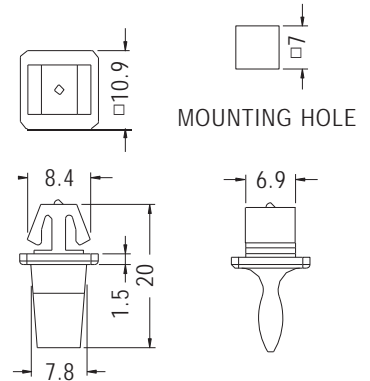

DOOR LOCK TIP

- ◆ MATERIAL:POM
- ◆ COLOR:BLACK
- ◆ UNIT:mm

| PART NO | PACKAGE |
|---------|---------|
| DTTL-1A | 500 |

| PART NO | PACKAGE |
|---------|---------|
| DTTL-1B | 500 |

- ◆ MATERIAL:POM
- ◆ COLOR:BLACK
- ◆ UNIT:mm

- ◆ MATERIAL:NYLON 66 (UL)
- ◆ FLAME CLASS:94V-2/94V-0
- ◆ COLOR:BLACK
- ◆ UNIT:mm

| PART NO | PACKAGE |
|---------|---------|
| DTTL-3A | 500 |

| PART NO | PACKAGE |
|---------|---------|
| DTTL-3B | 500 |

SNAP LATCH

- ◆ MATERIAL:NYLON 66 (UL)
- ◆ FLAME CLASS:94V-2/94V-0
- ◆ COLOR:NATURAL/WHITE/BLACK
- ◆ UNIT:mm

| PART NO | PACKAGE |
|----------|---------|
| LO-6052A | 1000 |

| PART NO | PACKAGE |
|----------|---------|
| LO-6052B | 1000 |