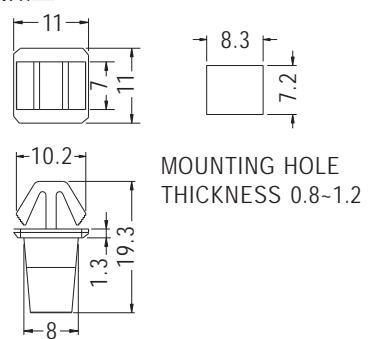

DOOR LOCK TIP

- ◆ MATERIAL:POM
- ◆ COLOR:BLACK
- ◆ UNIT:mm

| PART NO | PACKAGE |
|---------|---------|
| DTTL-1A | 500 |

| PART NO | PACKAGE |
|---------|---------|
| DTTL-1B | 500 |

- ◆ MATERIAL:POM
- ◆ COLOR:BLACK
- ◆ UNIT:mm

- ◆ MATERIAL:NYLON 66 (UL)
- ◆ FLAME CLASS:94V-2/94V-0
- ◆ COLOR:BLACK
- ◆ UNIT:mm

| PART NO | PACKAGE |
|---------|---------|
| DTTL-3A | 500 |

| PART NO | PACKAGE |
|---------|---------|
| DTTL-3B | 500 |

SNAP LATCH

- ◆ MATERIAL:NYLON 66 (UL)
- ◆ FLAME CLASS:94V-2/94V-0
- ◆ COLOR:NATURAL/WHITE/BLACK
- ◆ UNIT:mm

| PART NO | PACKAGE |
|----------|---------|
| LO-6052A | 1000 |

| PART NO | PACKAGE |
|----------|---------|
| LO-6052B | 1000 |