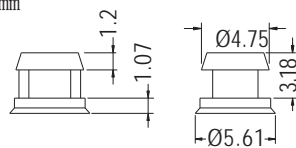

- ◆ MATERIAL:NYLON 66 (UL)
- ◆ FLAME CLASS:94V-2/94V-0
- ◆ COLOR:BLACK
- ◆ UNIT:mm

| PART NO | PACKAGE |
|---------|---------|
| DTTL-3A | 500 |

| PART NO | PACKAGE |
|---------|---------|
| DTTL-3B | 500 |

SNAP LATCH

- ◆ MATERIAL:NYLON 66 (UL)
- ◆ FLAME CLASS:94V-2/94V-0
- ◆ COLOR:NATURAL/WHITE/BLACK
- ◆ UNIT:mm

| PART NO | PACKAGE |
|----------|---------|
| LO-6052A | 1000 |

| PART NO | PACKAGE |
|----------|---------|
| LO-6052B | 1000 |