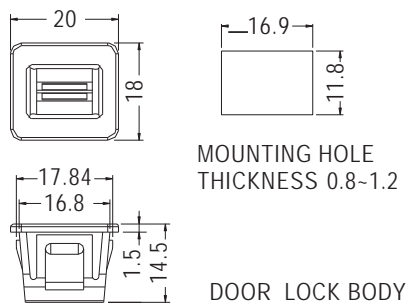

DOOR LOCK TIP

- ◆ MATERIAL:POM
- ◆ COLOR:BLACK
- ◆ UNIT:mm

| PART NO | PACKAGE |
|---------|---------|
| DTTL-1A | 500 |

| PART NO | PACKAGE |
|---------|---------|
| DTTL-1B | 500 |

- ◆ MATERIAL:POM
- ◆ COLOR:BLACK
- ◆ UNIT:mm

- ◆ MATERIAL:NYLON 66 (UL)
- ◆ FLAME CLASS:94V-2/94V-0
- ◆ COLOR:BLACK
- ◆ UNIT:mm

| PART NO | PACKAGE |
|---------|---------|
| DTTL-3A | 500 |

| PART NO | PACKAGE |
|---------|---------|
| DTTL-3B | 500 |