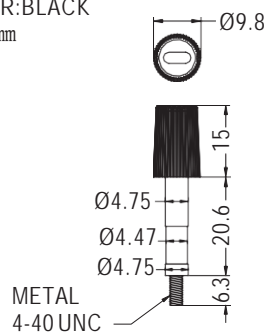

## SCREW

- ◆ HEAD MATERIAL:ABS(UL)
- ◆ HEAD FLAME CLASS:94HB
- ◆ COLOR:BLACK/WHITE/PINK/BLUE
- ◆ UNIT:mm

PART NO	PACKAGE
GPE4-42	250

## SCREW

- ◆ HEAD MATERIAL:ABS(UL)
- ◆ HEAD FLAME CLASS:94HB
- ◆ COLOR:BLACK
- ◆ UNIT:mm

PART NO	PACKAGE
GPE5-20	500

## HAND SPIN SCREW

- ◆ HEAD MATERIAL:PP
- ◆ COLOR:BLACK
- ◆ UNIT:mm

PART NO	A	PACKAGE
★ GPE8-21	13.0	100
GPE8-32	24.7	

## SCREW

- ◆ HEAD MATERIAL:PC(UL)
- ◆ HEAD FLAME CLASS:94V-2
- ◆ COLOR:BLACK
- ◆ UNIT:mm

PART NO	PACKAGE
GPE44-1	500