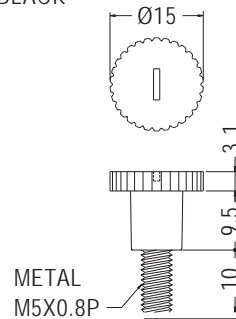

## SCREW

- ◆ HEAD MATERIAL:ABS(UL)
- ◆ HEAD FLAME CLASS:94HB
- ◆ COLOR:BLACK/WHITE/PINK/BLUE
- ◆ UNIT:mm

PART NO	PACKAGE
GPE4-42	250

## SCREW

- ◆ HEAD MATERIAL:ABS(UL)
- ◆ HEAD FLAME CLASS:94HB
- ◆ COLOR:BLACK
- ◆ UNIT:mm

PART NO	PACKAGE
GPE5-20	500

## HAND SPIN SCREW

- ◆ HEAD MATERIAL:PP
- ◆ COLOR:BLACK
- ◆ UNIT:mm

PART NO	A	PACKAGE
★ GPE8-21	13.0	100
GPE8-32	24.7	

## SCREW

- ◆ HEAD MATERIAL:PC(UL)
- ◆ HEAD FLAME CLASS:94V-2
- ◆ COLOR:BLACK
- ◆ UNIT:mm

PART NO	PACKAGE
GPE44-1	500