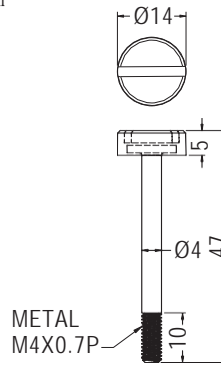

## SCREW

- ◆ HEAD MATERIAL:ABS(UL)
- ◆ HEAD FLAME CLASS:94HB
- ◆ COLOR:BLACK/WHITE/PINK/BLUE
- ◆ UNIT:mm

PART NO	PACKAGE
GPE4-42	250

## SCREW

- ◆ HEAD MATERIAL:ABS(UL)
- ◆ HEAD FLAME CLASS:94HB
- ◆ COLOR:BLACK
- ◆ UNIT:mm

PART NO	PACKAGE
GPE5-20	500

## HAND SPIN SCREW

- ◆ HEAD MATERIAL:PP
- ◆ COLOR:BLACK
- ◆ UNIT:mm

PART NO	A	PACKAGE
★ GPE8-21	13.0	100
GPE8-32	24.7	

## SCREW

- ◆ HEAD MATERIAL:PC(UL)
- ◆ HEAD FLAME CLASS:94V-2
- ◆ COLOR:BLACK
- ◆ UNIT:mm

PART NO	PACKAGE
GPE44-1	500