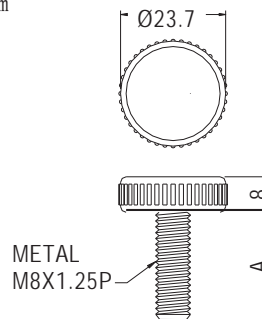

## SCREW

- ◆ HEAD MATERIAL:ABS(UL)
- ◆ HEAD FLAME CLASS:94HB
- ◆ COLOR:BLACK/WHITE/PINK/BLUE
- ◆ UNIT:mm

PART NO	PACKAGE
GPE4-42	250

## SCREW

- ◆ HEAD MATERIAL:ABS(UL)
- ◆ HEAD FLAME CLASS:94HB
- ◆ COLOR:BLACK
- ◆ UNIT:mm

PART NO	PACKAGE
GPE5-20	500

## HAND SPIN SCREW

- ◆ HEAD MATERIAL:PP
- ◆ COLOR:BLACK
- ◆ UNIT:mm

PART NO	A	PACKAGE
★ GPE8-21	13.0	100
GPE8-32	24.7	

## SCREW

- ◆ HEAD MATERIAL:PC(UL)
- ◆ HEAD FLAME CLASS:94V-2
- ◆ COLOR:BLACK
- ◆ UNIT:mm

PART NO	PACKAGE
GPE44-1	500