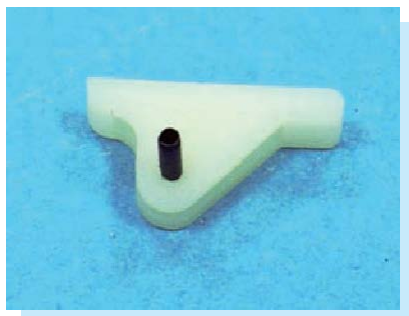

SCREW

- ◆ MATERIAL:NYLON 66 (UL)
- ◆ FLAME CLASS:94V-2/94V-0
- ◆ COLOR:NATURAL/BLACK
- ◆ UNIT:mm

PARTNO	A	B	C	T	PACKAGE
SUS632	9.0	6.9	9.8	6-32 UNC	1000
SUS832	10.6	7.2	9.6	8-32 UNC	

SCREW

- ◆ MATERIAL:NYLON 66 (UL)
- ◆ FLAME CLASS:94V-2/94V-0
- ◆ COLOR:NATURAL/BLACK
- ◆ UNIT:mm

PARTNO	A	PACKAGE
RSUS632	5.0	1000
RSUS632-6	6.0	

CARD PULLER

- ◆ MATERIAL:POM (UL)
- ◆ FLAME CLASS:94HB
- ◆ PIN MATERIAL:STEEL
- ◆ COLOR:WHITE
- ◆ UNIT:mm

MOUNTING HOLE

PIN

PARTNO	PACKAGE
CP-15	1000

CARD PULLER

- ◆ MATERIAL:NYLON 66 (UL)
- ◆ FLAME CLASS:94V-2/94V-0
- ◆ PIN MATERIAL:STEEL
- ◆ COLOR:NATURAL/BLACK
- ◆ UNIT:mm

MOUNTING HOLE

PIN

PARTNO	PACKAGE
CP-20	1000