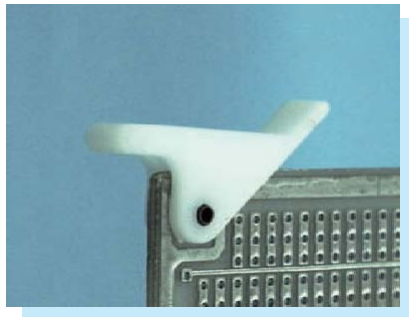

SCREW

- ◆ MATERIAL:NYLON 66 (UL)
- ◆ FLAME CLASS:94V-2/94V-0
- ◆ COLOR:NATURAL/BLACK
- ◆ UNIT:mm

PARTNO	A	B	C	T	PACKAGE
SUS632	9.0	6.9	9.8	6-32 UNC	1000
SUS832	10.6	7.2	9.6	8-32 UNC	

SCREW

- ◆ MATERIAL:NYLON 66 (UL)
- ◆ FLAME CLASS:94V-2/94V-0
- ◆ COLOR:NATURAL/BLACK
- ◆ UNIT:mm

PARTNO	A	PACKAGE
RSUS632	5.0	1000
RSUS632-6	6.0	

CARD PULLER

- ◆ MATERIAL:POM (UL)
- ◆ FLAME CLASS:94HB
- ◆ PIN MATERIAL:STEEL
- ◆ COLOR:WHITE
- ◆ UNIT:mm

MOUNTING HOLE

PIN

PARTNO	PACKAGE
CP-15	1000

CARD PULLER

- ◆ MATERIAL:NYLON 66 (UL)
- ◆ FLAME CLASS:94V-2/94V-0
- ◆ PIN MATERIAL:STEEL
- ◆ COLOR:NATURAL/BLACK
- ◆ UNIT:mm

MOUNTING HOLE

PIN

PARTNO	PACKAGE
CP-20	1000