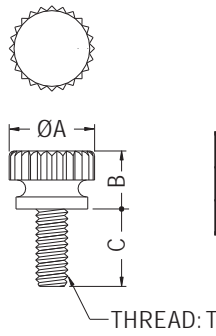

SCREW

- ◆ MATERIAL:NYLON 66 (UL)
- ◆ FLAME CLASS:94V-2/94V-0
- ◆ COLOR:NATURAL/BLACK
- ◆ UNIT:mm

PARTNO	A	B	C	T	PACKAGE
SUS632	9.0	6.9	9.8	6-32 UNC	1000
SUS832	10.6	7.2	9.6	8-32 UNC	

SCREW

- ◆ MATERIAL:NYLON 66 (UL)
- ◆ FLAME CLASS:94V-2/94V-0
- ◆ COLOR:NATURAL/BLACK
- ◆ UNIT:mm

PARTNO	A	PACKAGE
RSUS632	5.0	1000
RSUS632-6	6.0	

CARD PULLER

- ◆ MATERIAL:POM (UL)
- ◆ FLAME CLASS:94HB
- ◆ PIN MATERIAL:STEEL
- ◆ COLOR:WHITE
- ◆ UNIT:mm

MOUNTING HOLE

PIN

PARTNO	PACKAGE
CP-15	1000

CARD PULLER

- ◆ MATERIAL:NYLON 66 (UL)
- ◆ FLAME CLASS:94V-2/94V-0
- ◆ PIN MATERIAL:STEEL
- ◆ COLOR:NATURAL/BLACK
- ◆ UNIT:mm

MOUNTING HOLE

PIN

PARTNO	PACKAGE
CP-20	1000