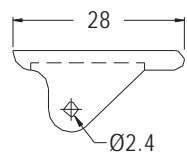

SCREW

- ◆ MATERIAL:NYLON 66 (UL)
- ◆ FLAME CLASS:94V-2/94V-0
- ◆ COLOR:NATURAL/BLACK
- ◆ UNIT:mm

PARTNO	A	B	C	T	PACKAGE
SUS632	9.0	6.9	9.8	6-32 UNC	1000
SUS832	10.6	7.2	9.6	8-32 UNC	

SCREW

- ◆ MATERIAL:NYLON 66 (UL)
- ◆ FLAME CLASS:94V-2/94V-0
- ◆ COLOR:NATURAL/BLACK
- ◆ UNIT:mm

PARTNO	A	PACKAGE
RSUS632	5.0	1000
RSUS632-6	6.0	

CARD PULLER

- ◆ MATERIAL:POM (UL)
- ◆ FLAME CLASS:94HB
- ◆ PIN MATERIAL:STEEL
- ◆ COLOR:WHITE
- ◆ UNIT:mm

MOUNTING HOLE

PIN

PARTNO	PACKAGE
CP-15	1000

CARD PULLER

- ◆ MATERIAL:NYLON 66 (UL)
- ◆ FLAME CLASS:94V-2/94V-0
- ◆ PIN MATERIAL:STEEL
- ◆ COLOR:NATURAL/BLACK
- ◆ UNIT:mm

MOUNTING HOLE

PIN

PARTNO	PACKAGE
CP-20	1000