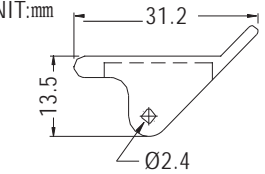

SCREW

- ◆ MATERIAL:NYLON 66 (UL)
- ◆ FLAME CLASS:94V-2/94V-0
- ◆ COLOR:NATURAL/BLACK
- ◆ UNIT:mm

PARTNO	A	B	C	T	PACKAGE
SUS632	9.0	6.9	9.8	6-32 UNC	1000
SUS832	10.6	7.2	9.6	8-32 UNC	

SCREW

- ◆ MATERIAL:NYLON 66 (UL)
- ◆ FLAME CLASS:94V-2/94V-0
- ◆ COLOR:NATURAL/BLACK
- ◆ UNIT:mm

PARTNO	A	PACKAGE
RSUS632	5.0	1000
RSUS632-6	6.0	

CARD PULLER

- ◆ MATERIAL:POM (UL)
- ◆ FLAME CLASS:94HB
- ◆ PIN MATERIAL:STEEL
- ◆ COLOR:WHITE
- ◆ UNIT:mm

MOUNTING HOLE

PIN

PARTNO	PACKAGE
CP-15	1000

CARD PULLER

- ◆ MATERIAL:NYLON 66 (UL)
- ◆ FLAME CLASS:94V-2/94V-0
- ◆ PIN MATERIAL:STEEL
- ◆ COLOR:NATURAL/BLACK
- ◆ UNIT:mm

MOUNTING HOLE

PIN

PARTNO	PACKAGE
CP-20	1000