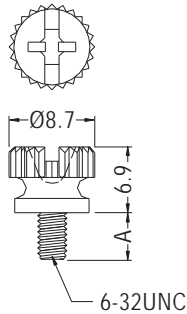

SCREW

- ◆ MATERIAL:NYLON 66 (UL)
- ◆ FLAME CLASS:94V-2/94V-0
- ◆ COLOR:NATURAL/BLACK
- ◆ UNIT:mm

PARTNO	A	B	C	T	PACKAGE
SUS632	9.0	6.9	9.8	6-32 UNC	1000
SUS832	10.6	7.2	9.6	8-32 UNC	

SCREW

- ◆ MATERIAL:NYLON 66 (UL)
- ◆ FLAME CLASS:94V-2/94V-0
- ◆ COLOR:NATURAL/BLACK
- ◆ UNIT:mm

PARTNO	A	PACKAGE
RSUS632	5.0	1000
RSUS632-6	6.0	

CARD PULLER

- ◆ MATERIAL:POM (UL)
- ◆ FLAME CLASS:94HB
- ◆ PIN MATERIAL:STEEL
- ◆ COLOR:WHITE
- ◆ UNIT:mm

MOUNTING HOLE

PIN

PARTNO	PACKAGE
CP-15	1000

CARD PULLER

- ◆ MATERIAL:NYLON 66 (UL)
- ◆ FLAME CLASS:94V-2/94V-0
- ◆ PIN MATERIAL:STEEL
- ◆ COLOR:NATURAL/BLACK
- ◆ UNIT:mm

MOUNTING HOLE

PIN

PARTNO	PACKAGE
CP-20	1000