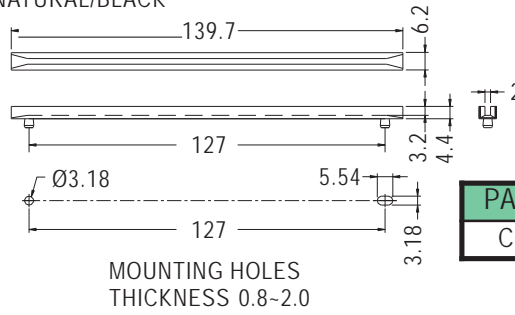

CARD GUIDE

- ◆ MATERIAL: NYLON 66 (UL)
- ◆ FLAME CLASS: 94V-2/94V-0
- ◆ COLOR: NATURAL/BLACK
- ◆ UNIT: mm

PART NO	PACKAGE
CG-140	250

CARD GUIDE

- ◆ MATERIAL: NYLON 66 (UL)
- ◆ FLAME CLASS: 94V-2/94V-0
- ◆ COLOR: NATURAL/BLACK
- ◆ UNIT: mm

PART NO	PACKAGE
CGA-102	250

CARD GUIDE

- ◆ MATERIAL: NYLON 66 (UL)
- ◆ FLAME CLASS: 94V-2/94V-0
- ◆ COLOR: NATURAL/BLACK
- ◆ UNIT: mm

PART NO	PACKAGE
CGS-280	100

CARD GUIDE

- ◆ MATERIAL: NYLON 66 (UL)
- ◆ FLAME CLASS: 94V-2/94V-0
- ◆ COLOR: NATURAL/BLACK
- ◆ UNIT: mm

PART NO	A	B	C	D	E	PACKAGE
★ CGB-100L	100.0	77.0	10.0	7.2	5.4	250
CGB-120	119.0	94.5	9.8	4.5	3.0	
CGB-140	139.8	114.5	9.7	4.3	2.8	
CGB-160	158.7	135.0	9.7	4.3	2.8	