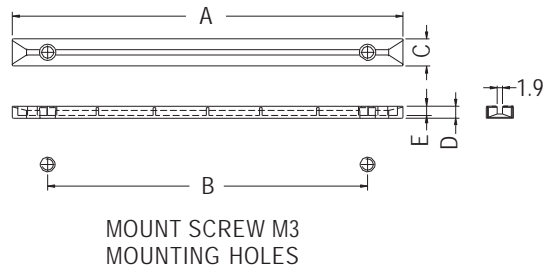

CARD GUIDE

- ◆ MATERIAL: NYLON 66 (UL)
- ◆ FLAME CLASS: 94V-2/94V-0
- ◆ COLOR: NATURAL/BLACK
- ◆ UNIT: mm

PART NO	PACKAGE
CG-140	250

CARD GUIDE

- ◆ MATERIAL: NYLON 66 (UL)
- ◆ FLAME CLASS: 94V-2/94V-0
- ◆ COLOR: NATURAL/BLACK
- ◆ UNIT: mm

PART NO	PACKAGE
CGA-102	250

CARD GUIDE

- ◆ MATERIAL: NYLON 66 (UL)
- ◆ FLAME CLASS: 94V-2/94V-0
- ◆ COLOR: NATURAL/BLACK
- ◆ UNIT: mm

PART NO	PACKAGE
CGS-280	100

CARD GUIDE

- ◆ MATERIAL: NYLON 66 (UL)
- ◆ FLAME CLASS: 94V-2/94V-0
- ◆ COLOR: NATURAL/BLACK
- ◆ UNIT: mm

PART NO	A	B	C	D	E	PACKAGE
★ CGB-100L	100.0	77.0	10.0	7.2	5.4	250
CGB-120	119.0	94.5	9.8	4.5	3.0	
CGB-140	139.8	114.5	9.7	4.3	2.8	
CGB-160	158.7	135.0	9.7	4.3	2.8	