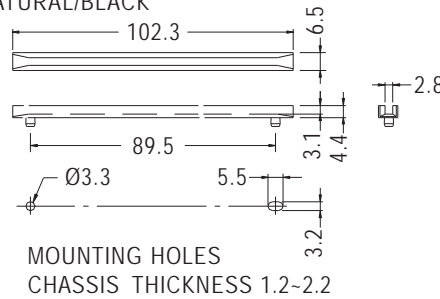

CARD GUIDE

- ◆ MATERIAL: NYLON 66 (UL)
- ◆ FLAME CLASS: 94V-2/94V-0
- ◆ COLOR: NATURAL/BLACK
- ◆ UNIT: mm

PART NO	PACKAGE
CG-140	250

CARD GUIDE

- ◆ MATERIAL: NYLON 66 (UL)
- ◆ FLAME CLASS: 94V-2/94V-0
- ◆ COLOR: NATURAL/BLACK
- ◆ UNIT: mm

PART NO	PACKAGE
CGA-102	250

CARD GUIDE

- ◆ MATERIAL: NYLON 66 (UL)
- ◆ FLAME CLASS: 94V-2/94V-0
- ◆ COLOR: NATURAL/BLACK
- ◆ UNIT: mm

PART NO	PACKAGE
CGS-280	100

CARD GUIDE

- ◆ MATERIAL: NYLON 66 (UL)
- ◆ FLAME CLASS: 94V-2/94V-0
- ◆ COLOR: NATURAL/BLACK
- ◆ UNIT: mm

PART NO	A	B	C	D	E	PACKAGE
★ CGB-100L	100.0	77.0	10.0	7.2	5.4	250
CGB-120	119.0	94.5	9.8	4.5	3.0	
CGB-140	139.8	114.5	9.7	4.3	2.8	
CGB-160	158.7	135.0	9.7	4.3	2.8	