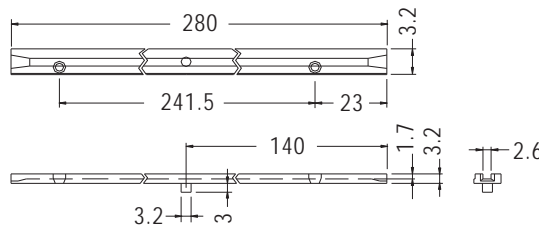

CARD GUIDE

- ◆ MATERIAL: NYLON 66 (UL)
- ◆ FLAME CLASS: 94V-2/94V-0
- ◆ COLOR: NATURAL/BLACK
- ◆ UNIT: mm

PART NO	PACKAGE
CG-140	250

CARD GUIDE

- ◆ MATERIAL: NYLON 66 (UL)
- ◆ FLAME CLASS: 94V-2/94V-0
- ◆ COLOR: NATURAL/BLACK
- ◆ UNIT: mm

PART NO	PACKAGE
CGA-102	250

CARD GUIDE

- ◆ MATERIAL: NYLON 66 (UL)
- ◆ FLAME CLASS: 94V-2/94V-0
- ◆ COLOR: NATURAL/BLACK
- ◆ UNIT: mm

PART NO	PACKAGE
CGS-280	100

CARD GUIDE

- ◆ MATERIAL: NYLON 66 (UL)
- ◆ FLAME CLASS: 94V-2/94V-0
- ◆ COLOR: NATURAL/BLACK
- ◆ UNIT: mm

PART NO	A	B	C	D	E	PACKAGE
★ CGB-100L	100.0	77.0	10.0	7.2	5.4	250
CGB-120	119.0	94.5	9.8	4.5	3.0	
CGB-140	139.8	114.5	9.7	4.3	2.8	
CGB-160	158.7	135.0	9.7	4.3	2.8	