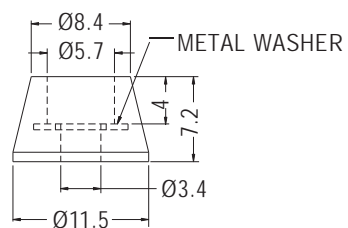

PLASTIC FOOT

- ◆ MATERIAL:TPE
- ◆ COLOR:BLACK
- ◆ UNIT:mm

PARTNO	PACKAGE
DELT-21	1000

RUBBER FOOT

- ◆ MATERIAL:RUBBER
- ◆ COLOR:BLACK
- ◆ UNIT:mm

PARTNO	PACKAGE
NF-002ST	1000

RUBBER FOOT

- ◆ MATERIAL:RUBBER
- ◆ COLOR:BLACK
- ◆ UNIT:mm