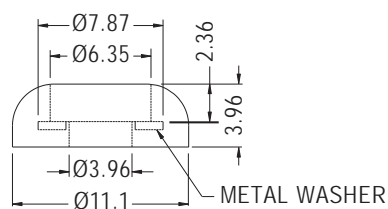

PLASTIC FOOT

- ◆ MATERIAL:TPE
- ◆ COLOR:BLACK
- ◆ UNIT:mm

PARTNO	PACKAGE
DELT-21	1000

RUBBER FOOT

- ◆ MATERIAL:RUBBER
- ◆ COLOR:BLACK
- ◆ UNIT:mm

PARTNO	PACKAGE
NF-002ST	1000

RUBBER FOOT

- ◆ MATERIAL:RUBBER
- ◆ COLOR:BLACK
- ◆ UNIT:mm