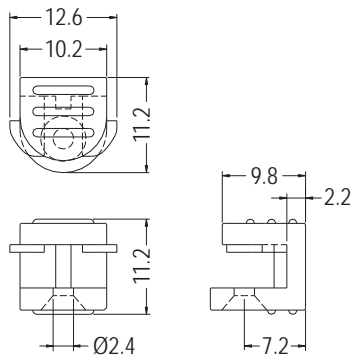

PLASTIC FOOT

- ◆ MATERIAL:TPE
- ◆ COLOR:BLACK
- ◆ UNIT:mm

PARTNO	PACKAGE
DELT-21	1000

RUBBER FOOT

- ◆ MATERIAL:RUBBER
- ◆ COLOR:BLACK
- ◆ UNIT:mm

PARTNO	PACKAGE
NF-002ST	1000

RUBBER FOOT

- ◆ MATERIAL:RUBBER
- ◆ COLOR:BLACK
- ◆ UNIT:mm