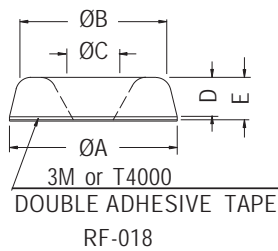

RUBBER FOOT

- ◆ MATERIAL:RUBBER
- ◆ COLOR:BLACK/GRAY/COMPUTER
- ◆ UNIT:mm

PARTNO
RF-031

PARTNO	A	B	C
RF-016	29.6	6.6	4.1
RF-017	29.0	8.8	4.9

RUBBER FOOT

- ◆ MATERIAL:RUBBER
- ◆ COLOR:BLACK/GRAY
- ◆ UNIT:mm

RF-018

RF20-10

RF-029

PART NO	A	B	C	D	E
RF-018	22.3	19.6	4.9	9.0	9.8
RF20-10	21.0	18.1	10.6	6.9	10.6
RF-029	22.3	19.0	6.5	7.2	10.2

RUBBER WASHER

- ◆ MATERIAL:RUBBER/SILICON RUBBER
- ◆ COLOR:BLACK
- ◆ UNIT:mm

PART NO	A	B	C
RWF3.5-0.5	8.0	3.5	0.5
RWF3.5-1	8.0	3.5	1.0
RWF3.5-1.5	11.0	3.5	1.5
★ RWF4.5-2I	8.0	4.5	2.0
★ RWF4.5-3I	15.0	4.5	3.0
RWF18-8.5-15	18.0	8.5	1.5
RWF20-1.5	20.0	6.0	1.5
RWF25-2	25.0	11.0	2.0
RWF10.2-2	29.6	10.2	2.0
RWF40-2	40.0	12.0	2.0
RWF43-2	43.0	30.1	2.0