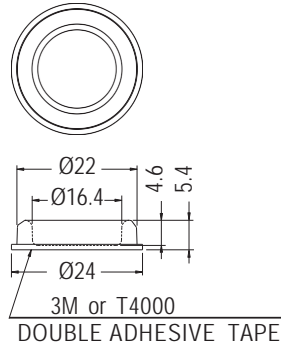

RUBBER FOOT

- ◆ MATERIAL:RUBBER
- ◆ COLOR:BLACK/GRAY/COMPUTER
- ◆ UNIT:mm

PARTNO
RF-031

PARTNO	A	B	C
RF-016	29.6	6.6	4.1
RF-017	29.0	8.8	4.9

RUBBER FOOT

- ◆ MATERIAL:RUBBER
- ◆ COLOR:BLACK/GRAY
- ◆ UNIT:mm

RF-018

RF20-10

RF-029

PART NO	A	B	C	D	E
RF-018	22.3	19.6	4.9	9.0	9.8
RF20-10	21.0	18.1	10.6	6.9	10.6
RF-029	22.3	19.0	6.5	7.2	10.2

RUBBER WASHER

- ◆ MATERIAL:RUBBER/SILICON RUBBER
- ◆ COLOR:BLACK
- ◆ UNIT:mm

PART NO	A	B	C
RWF3.5-0.5	8.0	3.5	0.5
RWF3.5-1	8.0	3.5	1.0
RWF3.5-1.5	11.0	3.5	1.5
★ RWF4.5-2I	8.0	4.5	2.0
★ RWF4.5-3I	15.0	4.5	3.0
RWF18-8.5-15	18.0	8.5	1.5
RWF20-1.5	20.0	6.0	1.5
RWF25-2	25.0	11.0	2.0
RWF10.2-2	29.6	10.2	2.0
RWF40-2	40.0	12.0	2.0
RWF43-2	43.0	30.1	2.0