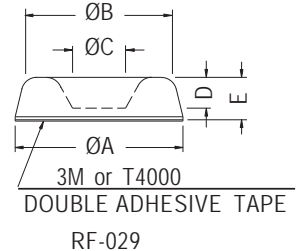

RUBBER FOOT

- ◆ MATERIAL:RUBBER
- ◆ COLOR:BLACK/GRAY/COMPUTER
- ◆ UNIT:mm

PARTNO
RF-031

PARTNO	A	B	C
RF-016	29.6	6.6	4.1
RF-017	29.0	8.8	4.9

RUBBER FOOT

- ◆ MATERIAL:RUBBER
- ◆ COLOR:BLACK/GRAY
- ◆ UNIT:mm

RF-018

RF20-10

RF-029

PART NO	A	B	C	D	E
RF-018	22.3	19.6	4.9	9.0	9.8
RF20-10	21.0	18.1	10.6	6.9	10.6
RF-029	22.3	19.0	6.5	7.2	10.2

RUBBER WASHER

- ◆ MATERIAL:RUBBER/SILICON RUBBER
- ◆ COLOR:BLACK
- ◆ UNIT:mm

PART NO	A	B	C
RWF3.5-0.5	8.0	3.5	0.5
RWF3.5-1	8.0	3.5	1.0
RWF3.5-1.5	11.0	3.5	1.5
★ RWF4.5-2I	8.0	4.5	2.0
★ RWF4.5-3I	15.0	4.5	3.0
RWF18-8.5-15	18.0	8.5	1.5
RWF20-1.5	20.0	6.0	1.5
RWF25-2	25.0	11.0	2.0
RWF10.2-2	29.6	10.2	2.0
RWF40-2	40.0	12.0	2.0
RWF43-2	43.0	30.1	2.0