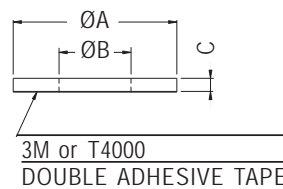

RUBBER FOOT

- ◆ MATERIAL:RUBBER
- ◆ COLOR:BLACK/GRAY/COMPUTER
- ◆ UNIT:mm

PARTNO
RF-031

PARTNO	A	B	C
RF-016	29.6	6.6	4.1
RF-017	29.0	8.8	4.9

RUBBER FOOT

- ◆ MATERIAL:RUBBER
- ◆ COLOR:BLACK/GRAY
- ◆ UNIT:mm

RF-018

RF20-10

RF-029

PART NO	A	B	C	D	E
RF-018	22.3	19.6	4.9	9.0	9.8
RF20-10	21.0	18.1	10.6	6.9	10.6
RF-029	22.3	19.0	6.5	7.2	10.2

RUBBER WASHER

- ◆ MATERIAL:RUBBER/SILICON RUBBER
- ◆ COLOR:BLACK
- ◆ UNIT:mm

PART NO	A	B	C
RWF3.5-0.5	8.0	3.5	0.5
RWF3.5-1	8.0	3.5	1.0
RWF3.5-1.5	11.0	3.5	1.5
★ RWF4.5-2I	8.0	4.5	2.0
★ RWF4.5-3I	15.0	4.5	3.0
RWF18-8.5-15	18.0	8.5	1.5
RWF20-1.5	20.0	6.0	1.5
RWF25-2	25.0	11.0	2.0
RWF10.2-2	29.6	10.2	2.0
RWF40-2	40.0	12.0	2.0
RWF43-2	43.0	30.1	2.0