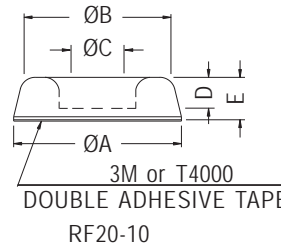

RUBBER FOOT

- ◆ MATERIAL:RUBBER
- ◆ COLOR:BLACK/GRAY/COMPUTER
- ◆ UNIT:mm

PARTNO
RF-031

PARTNO	A	B	C
RF-016	29.6	6.6	4.1
RF-017	29.0	8.8	4.9

RUBBER FOOT

- ◆ MATERIAL:RUBBER
- ◆ COLOR:BLACK/GRAY
- ◆ UNIT:mm

RF-018

RF20-10

RF-029

PART NO	A	B	C	D	E
RF-018	22.3	19.6	4.9	9.0	9.8
RF20-10	21.0	18.1	10.6	6.9	10.6
RF-029	22.3	19.0	6.5	7.2	10.2

RUBBER WASHER

- ◆ MATERIAL:RUBBER/SILICON RUBBER
- ◆ COLOR:BLACK
- ◆ UNIT:mm

PART NO	A	B	C
RWF3.5-0.5	8.0	3.5	0.5
RWF3.5-1	8.0	3.5	1.0
RWF3.5-1.5	11.0	3.5	1.5
★ RWF4.5-2I	8.0	4.5	2.0
★ RWF4.5-3I	15.0	4.5	3.0
RWF18-8.5-15	18.0	8.5	1.5
RWF20-1.5	20.0	6.0	1.5
RWF25-2	25.0	11.0	2.0
RWF10.2-2	29.6	10.2	2.0
RWF40-2	40.0	12.0	2.0
RWF43-2	43.0	30.1	2.0