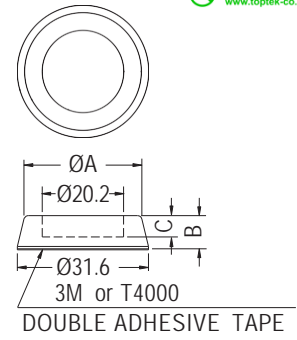

RUBBER FOOT

- ◆ MATERIAL:RUBBER
- ◆ COLOR:BLACK/GRAY/COMPUTER
- ◆ UNIT:mm

PARTNO
RF-031

PARTNO	A	B	C
RF-016	29.6	6.6	4.1
RF-017	29.0	8.8	4.9

RUBBER FOOT

- ◆ MATERIAL:RUBBER
- ◆ COLOR:BLACK/GRAY
- ◆ UNIT:mm

RF-018

RF20-10

RF-029

PART NO	A	B	C	D	E
RF-018	22.3	19.6	4.9	9.0	9.8
RF20-10	21.0	18.1	10.6	6.9	10.6
RF-029	22.3	19.0	6.5	7.2	10.2

RUBBER WASHER

- ◆ MATERIAL:RUBBER/SILICON RUBBER
- ◆ COLOR:BLACK
- ◆ UNIT:mm

PART NO	A	B	C
RWF3.5-0.5	8.0	3.5	0.5
RWF3.5-1	8.0	3.5	1.0
RWF3.5-1.5	11.0	3.5	1.5
★ RWF4.5-2I	8.0	4.5	2.0
★ RWF4.5-3I	15.0	4.5	3.0
RWF18-8.5-15	18.0	8.5	1.5
RWF20-1.5	20.0	6.0	1.5
RWF25-2	25.0	11.0	2.0
RWF10.2-2	29.6	10.2	2.0
RWF40-2	40.0	12.0	2.0
RWF43-2	43.0	30.1	2.0