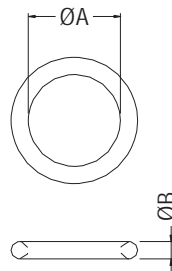

ORING

- ◆ MATERIAL:NBR/NR/EPDM
- ◆ COLOR:BLACK
- ◆ UNIT:mm

PARTNO	A	B	PACKAGE
OR-1.7	1.7	0.6	2000
OR-2	2.0	1.0	
OR-2.7	2.75	0.6	
OR-2.8	2.8	0.5	
OR-2.9	2.9	1.78	
OR-3.6	3.6	1.78	
OR-4	4.0	2.0	
OR-4.6	4.6	1.78	
OR-5	5.0	1.0	
OR5.5-11.8	5.5	3.15	

PARTNO	A	B	PACKAGE
OR-5.8	5.8	1.9	2000
OR-6	6.02	2.6	
OR6.07-1.63	6.07	1.63	
OR-7.6	7.65	1.78	
OR-7.9	7.9	1.0	
★OR7-2	8.0	2.0	
OR-11	11.0	2.0	
OR-21.3	21.3	3.0	
OR-25.2	25.2	3.5	
OR-84.4	84.4	3.1	
OR-88	20.0	1.0	2000

ORING

- ◆ MATERIAL:SILICON RUBBER
- ◆ COLOR:BLACK
- ◆ UNIT:mm

PARTNO	A	B	PACKAGE
OR2.4-1.9I	2.4	1.9	2000
OR8-1.5I	8.0	1.5	
OR10.5-1I	10.5	1.0	
OR15-1.5I	15.0	1.5	

RUBBER WASHER

- ◆ MATERIAL:RUBBER
- ◆ COLOR:BLACK
- ◆ UNIT:mm