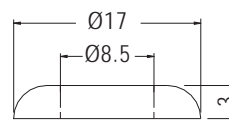

PARTNO	A	B	PACKAGE
OR-5.8	5.8	1.9	2000
OR-6	6.02	2.6	
OR6.07-1.63	6.07	1.63	
OR-7.6	7.65	1.78	
OR-7.9	7.9	1.0	
★OR7-2	8.0	2.0	
OR-11	11.0	2.0	
OR-21.3	21.3	3.0	
OR-25.2	25.2	3.5	
OR-84.4	84.4	3.1	
OR-88	20.0	1.0	2000

ORING

- ◆ MATERIAL:SILICON RUBBER
- ◆ COLOR:BLACK
- ◆ UNIT:mm

PARTNO	A	B	PACKAGE
OR2.4-1.9I	2.4	1.9	2000
OR8-1.5I	8.0	1.5	
OR10.5-1I	10.5	1.0	
OR15-1.5I	15.0	1.5	

RUBBER WASHER

- ◆ MATERIAL:RUBBER
- ◆ COLOR:BLACK
- ◆ UNIT:mm