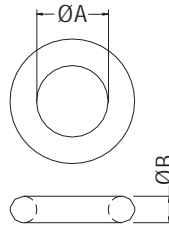

ORING

- ◆ MATERIAL:NBR/NR/EPDM
- ◆ COLOR:BLACK
- ◆ UNIT:mm

PARTNO	A	B	PACKAGE
OR-1.7	1.7	0.6	2000
OR-2	2.0	1.0	
OR-2.7	2.75	0.6	
OR-2.8	2.8	0.5	
OR-2.9	2.9	1.78	
OR-3.6	3.6	1.78	
OR-4	4.0	2.0	
OR-4.6	4.6	1.78	
OR-5	5.0	1.0	
OR5.5-11.8	5.5	3.15	

PARTNO	A	B	PACKAGE
OR-5.8	5.8	1.9	2000
OR-6	6.02	2.6	
OR6.07-1.63	6.07	1.63	
OR-7.6	7.65	1.78	
OR-7.9	7.9	1.0	
★OR7-2	8.0	2.0	
OR-11	11.0	2.0	
OR-21.3	21.3	3.0	
OR-25.2	25.2	3.5	
OR-84.4	84.4	3.1	
OR-88	20.0	1.0	2000

ORING

- ◆ MATERIAL:SILICON RUBBER
- ◆ COLOR:BLACK
- ◆ UNIT:mm

PARTNO	A	B	PACKAGE
OR2.4-1.9I	2.4	1.9	2000
OR8-1.5I	8.0	1.5	
OR10.5-1I	10.5	1.0	
OR15-1.5I	15.0	1.5	

RUBBER WASHER

- ◆ MATERIAL:RUBBER
- ◆ COLOR:BLACK
- ◆ UNIT:mm