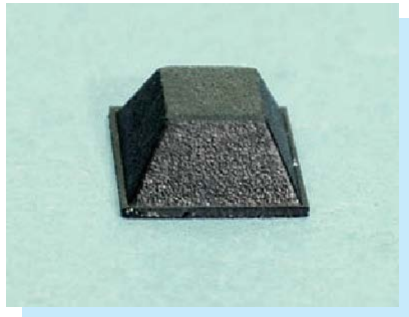

# RUBBER FOOT

- ◆ MATERIAL: RUBBER/PU
- ◆ COLOR: BLACK/GRAY/COMPUTER
- ◆ UNIT: mm

PARTNO	A	B	C
SF-004	12.7	9.0	3.5
SF-005	12.7	7.0	6.0
SF-005I	12.7	7.0	6.0
SF-006	20.0	14.0	7.6
SF-007	10.5	8.6	2.5
SF-009	12.5	9.5	4.0
SF-016	12.7	9.8	3.0
SF-017	12.5	9.7	3.5

# RUBBER FOOT

- ◆ MATERIAL: RUBBER
- ◆ COLOR: BLACK/GRAY/COMPUTER
- ◆ UNIT: mm
- ◆ OTHER MATERIALS AVAILABLE:  
 EPDM, SILICON, ....  
 OPTIONAL THICKNESS  
 BETWEEN 0.7-5.0mm

PART NO	A	B
SF050510	5.0	1.0
SF050512		1.2
SF-6610	6.0	1.0
SF-6615		1.5
SF060625		2.5
SF-664		4.0
SF-665		5.0
SF060660		6.0
SF-001		6.4
SF070715	7.0	1.5
SF070720		2.0
SF070740		4.0
SF070755		5.5
SF070780		8.0
SF73732		7.3
SF-080801	8.0	1.0
SF-080802		2.0
SF080823		2.3
SF-0808025		2.5
SF090945		9.0
SF-002	9.7	2.0

PARTNO	A	B
SF-979735	9.7	3.5
SF101007	10.0	0.7
SF101009		0.9
SF101010		1.0
SF101016		1.6
SF101020		2.0
SF101023		2.3
SF101025		2.5
SF101030		3.0
SF101035		3.5
SF101040		4.0
SF101050	5.0	
SF101060	11.0	6.0
SF111160		6.0
SF11511550	11.5	5.0
SF11511565		6.5
SF-121212	12.0	1.2
SF121225		2.5
SF-003		5.0
SF121255		5.5