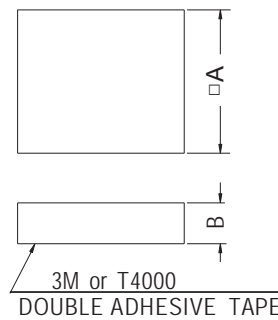

# RUBBER FOOT

- ◆ MATERIAL: RUBBER/PU
- ◆ COLOR: BLACK/GRAY/COMPUTER
- ◆ UNIT: mm

PARTNO	A	B	C
SF-004	12.7	9.0	3.5
SF-005	12.7	7.0	6.0
SF-005I	12.7	7.0	6.0
SF-006	20.0	14.0	7.6
SF-007	10.5	8.6	2.5
SF-009	12.5	9.5	4.0
SF-016	12.7	9.8	3.0
SF-017	12.5	9.7	3.5

# RUBBER FOOT

- ◆ MATERIAL: RUBBER
- ◆ COLOR: BLACK/GRAY/COMPUTER
- ◆ UNIT: mm
- ◆ OTHER MATERIALS AVAILABLE:  
 EPDM, SILICON, ....  
 OPTIONAL THICKNESS  
 BETWEEN 0.7-5.0mm

PART NO	A	B
SF050510	5.0	1.0
SF050512		1.2
SF-6610	6.0	1.0
SF-6615		1.5
SF060625		2.5
SF-664		4.0
SF-665		5.0
SF060660		6.0
SF-001		6.4
SF070715	7.0	1.5
SF070720		2.0
SF070740		4.0
SF070755		5.5
SF070780		8.0
SF73732		7.3
SF-080801	8.0	1.0
SF-080802		2.0
SF080823		2.3
SF-0808025		2.5
SF090945		9.0
SF-002	9.7	2.0

PARTNO	A	B
SF-979735	9.7	3.5
SF101007	10.0	0.7
SF101009		0.9
SF101010		1.0
SF101016		1.6
SF101020		2.0
SF101023		2.3
SF101025		2.5
SF101030		3.0
SF101035		3.5
SF101040		4.0
SF101050	5.0	
SF101060	11.0	6.0
SF111160		6.0
SF11511550	11.5	5.0
SF11511565		6.5
SF-121212	12.0	1.2
SF121225		2.5
SF-003		5.0
SF121255		5.5

PARTNO	A	B
SF121270	12.0	7.0
SF-1272	12.7	2.3
SF-131320	13.0	2.0
SF14142	14.0	
SF141480		14.0
SF151512	15.0	1.2
SF-151515		1.5
SF151535		3.5
SF151550		5.0
SF161610	16.0	1.0
SF171725	17.0	2.5
SF181810	18.0	1.0
SF181820		2.0
SF181840		4.0
SF181850		5.0
SF202030	20.0	3.0
SF25425450	25.4	5.0
SF404010	40.0	1.0
SF404050		5.0
SF505050		50.0