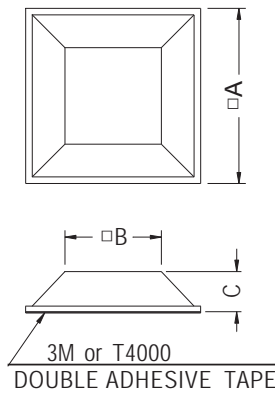

# RUBBER FOOT

- ◆ MATERIAL: RUBBER/PU
- ◆ COLOR: BLACK/GRAY/COMPUTER
- ◆ UNIT: mm

PARTNO	A	B	C
SF-004	12.7	9.0	3.5
SF-005	12.7	7.0	6.0
SF-005I	12.7	7.0	6.0
SF-006	20.0	14.0	7.6
SF-007	10.5	8.6	2.5
SF-009	12.5	9.5	4.0
SF-016	12.7	9.8	3.0
SF-017	12.5	9.7	3.5

# RUBBER FOOT

- ◆ MATERIAL: RUBBER
- ◆ COLOR: BLACK/GRAY/COMPUTER
- ◆ UNIT: mm
- ◆ OTHER MATERIALS AVAILABLE:  
 EPDM, SILICON, ....  
 OPTIONAL THICKNESS  
 BETWEEN 0.7-5.0mm

PART NO	A	B
SF050510	5.0	1.0
SF050512		1.2
SF-6610	6.0	1.0
SF-6615		1.5
SF060625		2.5
SF-664		4.0
SF-665		5.0
SF060660		6.0
SF-001		6.4
SF070715	7.0	1.5
SF070720		2.0
SF070740		4.0
SF070755		5.5
SF070780		8.0
SF73732		7.3
SF-080801	8.0	1.0
SF-080802		2.0
SF080823		2.3
SF-0808025		2.5
SF090945		9.0
SF-002	9.7	2.0

PARTNO	A	B
SF-979735	9.7	3.5
SF101007	10.0	0.7
SF101009		0.9
SF101010		1.0
SF101016		1.6
SF101020		2.0
SF101023		2.3
SF101025		2.5
SF101030		3.0
SF101035		3.5
SF101040		4.0
SF101050	5.0	
SF101060	11.0	6.0
SF111160		6.0
SF11511550	11.5	5.0
SF11511565		6.5
SF-121212	12.0	1.2
SF121225		2.5
SF-003		5.0
SF121255		5.5

PARTNO	A	B
SF121270	12.0	7.0
SF-1272	12.7	2.3
SF-131320	13.0	2.0
SF14142	14.0	
SF141480		14.0
SF151512	15.0	1.2
SF-151515		1.5
SF151535		3.5
SF151550		5.0
SF161610	16.0	1.0
SF171725	17.0	2.5
SF181810	18.0	1.0
SF181820		2.0
SF181840		4.0
SF181850		5.0
SF202030	20.0	3.0
SF25425450	25.4	5.0
SF404010	40.0	1.0
SF404050		5.0
SF505050		50.0