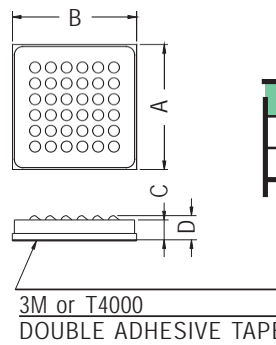

# RUBBER FOOT

- ◆ MATERIAL:RUBBER
- ◆ COLOR:BLACK/GRAY/COMPUTER
- ◆ UNIT:mm
- ◆ OTHER MATERIALS AVAILABLE: EPDM,SILICON,....

WE MAKE DIFFERENT SIZE FOR YOUR ORDER.

PARTNO	A
SF14722	14.0
SF28722	27.8

# RUBBER FOOT

- ◆ MATERIAL:RUBBER
- ◆ COLOR:BLACK
- ◆ UNIT:mm

PARTNO	A	B	C	D
P004	14.0	13.5	2.1	2.6
P005	15.0	14.5	2.6	3.1

# RUBBER FOOT

- ◆ MATERIAL:RUBBER
- ◆ COLOR:BLACK/GRAY/COMPUTER
- ◆ UNIT:mm
- ◆ OTHER MATERIALS AVAILABLE: EPDM,SILICON,....

PARTNO	A	B	C
PT005	26.8	7.2	3.8
PT-1762	17.5	6.5	2.0
PT080210	8.0	2.0	1.0
PT100612	10.5	6.0	1.2
PT100614	10.5	6.0	1.4
PT158932S	15.8	9.3	2.0
PT160915	16.0	9.5	1.5
PT200612	20.5	6.2	1.2
PT200617	20.5	6.2	1.7
PT270720	26.8	7.2	2.0
PT360712	36.0	7.0	1.2
PT690920	69.6	9.8	2.0

# RUBBER FOOT

- ◆ MATERIAL:RUBBER
- ◆ COLOR:COMPUTER
- ◆ UNIT:mm

PARTNO	PACKAGE
SF202013	1000

3M or T4000  
DOUBLE ADHESIVE TAPE