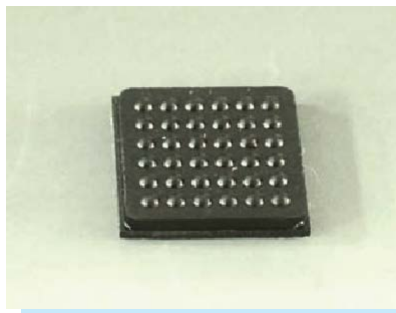

# RUBBER FOOT

- ◆ MATERIAL:RUBBER
- ◆ COLOR:BLACK/GRAY/COMPUTER
- ◆ UNIT:mm
- ◆ OTHER MATERIALS AVAILABLE: EPDM,SILICON,....

WE MAKE DIFFERENT SIZE FOR YOUR ORDER.

PARTNO	A
SF14722	14.0
SF28722	27.8

# RUBBER FOOT

- ◆ MATERIAL:RUBBER
- ◆ COLOR:BLACK
- ◆ UNIT:mm

PARTNO	A	B	C	D
P004	14.0	13.5	2.1	2.6
P005	15.0	14.5	2.6	3.1

# RUBBER FOOT

- ◆ MATERIAL:RUBBER
- ◆ COLOR:BLACK/GRAY/COMPUTER
- ◆ UNIT:mm
- ◆ OTHER MATERIALS AVAILABLE: EPDM,SILICON,....

PARTNO	A	B	C
PT005	26.8	7.2	3.8
PT-1762	17.5	6.5	2.0
PT080210	8.0	2.0	1.0
PT100612	10.5	6.0	1.2
PT100614	10.5	6.0	1.4
PT158932S	15.8	9.3	2.0
PT160915	16.0	9.5	1.5
PT200612	20.5	6.2	1.2
PT200617	20.5	6.2	1.7
PT270720	26.8	7.2	2.0
PT360712	36.0	7.0	1.2
PT690920	69.6	9.8	2.0

# RUBBER FOOT

- ◆ MATERIAL:RUBBER
- ◆ COLOR:COMPUTER
- ◆ UNIT:mm

PARTNO	PACKAGE
SF202013	1000

3M or T4000  
DOUBLE ADHESIVE TAPE