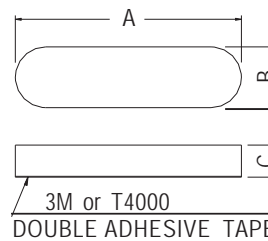

# RUBBER FOOT

- ◆ MATERIAL:RUBBER
- ◆ COLOR:BLACK/GRAY/COMPUTER
- ◆ UNIT:mm
- ◆ OTHER MATERIALS AVAILABLE: EPDM,SILICON,....

WE MAKE DIFFERENT SIZE FOR YOUR ORDER.

PARTNO	A
SF14722	14.0
SF28722	27.8

# RUBBER FOOT

- ◆ MATERIAL:RUBBER
- ◆ COLOR:BLACK
- ◆ UNIT:mm

PARTNO	A	B	C	D
P004	14.0	13.5	2.1	2.6
P005	15.0	14.5	2.6	3.1

# RUBBER FOOT

- ◆ MATERIAL:RUBBER
- ◆ COLOR:BLACK/GRAY/COMPUTER
- ◆ UNIT:mm
- ◆ OTHER MATERIALS AVAILABLE: EPDM,SILICON,....

PARTNO	A	B	C
PT005	26.8	7.2	3.8
PT-1762	17.5	6.5	2.0
PT080210	8.0	2.0	1.0
PT100612	10.5	6.0	1.2
PT100614	10.5	6.0	1.4
PT158932S	15.8	9.3	2.0
PT160915	16.0	9.5	1.5
PT200612	20.5	6.2	1.2
PT200617	20.5	6.2	1.7
PT270720	26.8	7.2	2.0
PT360712	36.0	7.0	1.2
PT690920	69.6	9.8	2.0

# RUBBER FOOT

- ◆ MATERIAL:RUBBER
- ◆ COLOR:COMPUTER
- ◆ UNIT:mm

PARTNO	PACKAGE
SF202013	1000

3M or T4000  
DOUBLE ADHESIVE TAPE