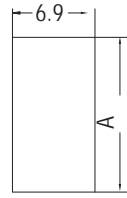

# RUBBER FOOT

- ◆ MATERIAL:RUBBER
- ◆ COLOR:BLACK/GRAY/COMPUTER
- ◆ UNIT:mm
- ◆ OTHER MATERIALS AVAILABLE: EPDM,SILICON,....

WE MAKE DIFFERENT SIZE FOR YOUR ORDER.

PARTNO	A
SF14722	14.0
SF28722	27.8

# RUBBER FOOT

- ◆ MATERIAL:RUBBER
- ◆ COLOR:BLACK
- ◆ UNIT:mm

PARTNO	A	B	C	D
P004	14.0	13.5	2.1	2.6
P005	15.0	14.5	2.6	3.1

# RUBBER FOOT

- ◆ MATERIAL:RUBBER
- ◆ COLOR:BLACK/GRAY/COMPUTER
- ◆ UNIT:mm
- ◆ OTHER MATERIALS AVAILABLE: EPDM,SILICON,....

PARTNO	A	B	C
PT005	26.8	7.2	3.8
PT-1762	17.5	6.5	2.0
PT080210	8.0	2.0	1.0
PT100612	10.5	6.0	1.2
PT100614	10.5	6.0	1.4
PT158932S	15.8	9.3	2.0
PT160915	16.0	9.5	1.5
PT200612	20.5	6.2	1.2
PT200617	20.5	6.2	1.7
PT270720	26.8	7.2	2.0
PT360712	36.0	7.0	1.2
PT690920	69.6	9.8	2.0