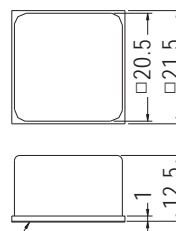

# RUBBER FOOT

- ◆ MATERIAL:RUBBER
- ◆ COLOR:BLACK
- ◆ UNIT:mm

PARTNO	A	B	C	D
P004	14.0	13.5	2.1	2.6
P005	15.0	14.5	2.6	3.1

# RUBBER FOOT

- ◆ MATERIAL:RUBBER
- ◆ COLOR:BLACK/GRAY/COMPUTER
- ◆ UNIT:mm
- ◆ OTHER MATERIALS AVAILABLE: EPDM,SILICON,....

PARTNO	A	B	C
PT005	26.8	7.2	3.8
PT-1762	17.5	6.5	2.0
PT080210	8.0	2.0	1.0
PT100612	10.5	6.0	1.2
PT100614	10.5	6.0	1.4
PT158932S	15.8	9.3	2.0
PT160915	16.0	9.5	1.5
PT200612	20.5	6.2	1.2
PT200617	20.5	6.2	1.7
PT270720	26.8	7.2	2.0
PT360712	36.0	7.0	1.2
PT690920	69.6	9.8	2.0

# RUBBER FOOT

- ◆ MATERIAL:RUBBER
- ◆ COLOR:COMPUTER
- ◆ UNIT:mm

PARTNO	PACKAGE
SF202013	1000

3M or T4000  
DOUBLE ADHESIVE TAPE