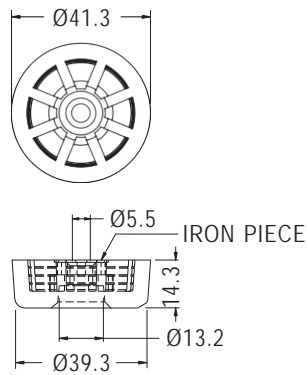

PLASTIC FOOT

- ◆ HOUSING MATERIAL:TPR
- ◆ COLOR:BLACK
- ◆ UNIT:mm

PART NO	IRON PIECE	PACKAGE
FFR-1	STEEL	50

PLASTIC FOOT

- ◆ MATERIAL:TPU
- ◆ COLOR:BLACK
- ◆ UNIT:mm

PART NO	PACKAGE
FFP-40	50

RUBBER FOOT

- ◆ MATERIAL:RUBBER
- ◆ COLOR:BLACK/WHITE
- ◆ UNIT:mm

PART NO	PACKAGE
TF-605	1000