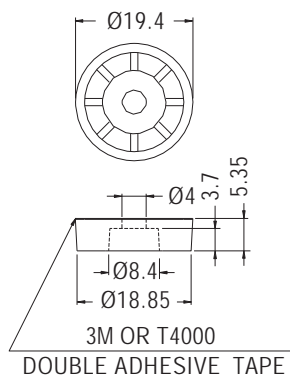

PLASTIC FOOT

- ◆ HOUSING MATERIAL:TPR
- ◆ COLOR:BLACK
- ◆ UNIT:mm

PART NO	IRON PIECE	PACKAGE
FFR-1	STEEL	50

PLASTIC FOOT

- ◆ MATERIAL:TPU
- ◆ COLOR:BLACK
- ◆ UNIT:mm

PART NO	PACKAGE
FFP-40	50

RUBBER FOOT

- ◆ MATERIAL:RUBBER
- ◆ COLOR:BLACK/WHITE
- ◆ UNIT:mm

PART NO	PACKAGE
TF-605	1000