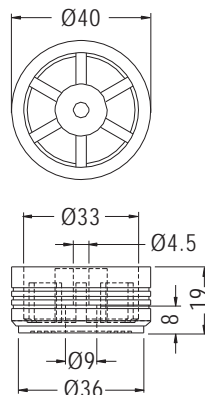

PLASTIC FOOT

- ◆ HOUSING MATERIAL:TPR
- ◆ COLOR:BLACK
- ◆ UNIT:mm

PART NO	IRON PIECE	PACKAGE
FFR-1	STEEL	50

PLASTIC FOOT

- ◆ MATERIAL:TPU
- ◆ COLOR:BLACK
- ◆ UNIT:mm

PART NO	PACKAGE
FFP-40	50

RUBBER FOOT

- ◆ MATERIAL:RUBBER
- ◆ COLOR:BLACK/WHITE
- ◆ UNIT:mm

PART NO	PACKAGE
TF-605	1000