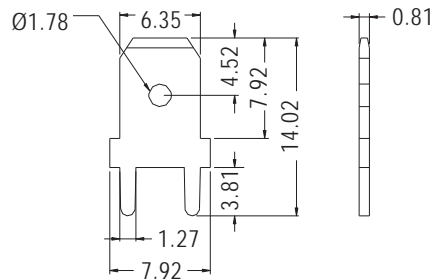

P.C.B TERMINAL

- ◆ MATERIAL:TIN PLATED BRASS
- ◆ UNIT:mm

PART NO	PACKAGE
PC250	1000

P.C.B TERMINAL

- ◆ MATERIAL:NICKEL PLATED BRASS
- ◆ UNIT:mm

PART NO	PACKAGE
PC250-4	1000

P.C.B TERMINAL

- ◆ MATERIAL:TIN PLATED BRASS
- ◆ UNIT:mm

PART NO	PACKAGE
PC250-8	1000

P.C.B TERMINAL

- ◆ MATERIAL:TIN PLATED BRASS
- ◆ UNIT:mm

PART NO	PACKAGE
PC250-11	1000