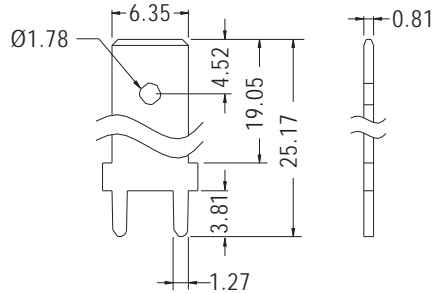

P.C.B TERMINAL

- ◆ MATERIAL:TIN PLATED BRASS
- ◆ UNIT:mm

PART NO	PACKAGE
PC250	1000

P.C.B TERMINAL

- ◆ MATERIAL:NICKEL PLATED BRASS
- ◆ UNIT:mm

PART NO	PACKAGE
PC250-4	1000

P.C.B TERMINAL

- ◆ MATERIAL:TIN PLATED BRASS
- ◆ UNIT:mm

PART NO	PACKAGE
PC250-8	1000

P.C.B TERMINAL

- ◆ MATERIAL:TIN PLATED BRASS
- ◆ UNIT:mm

PART NO	PACKAGE
PC250-11	1000