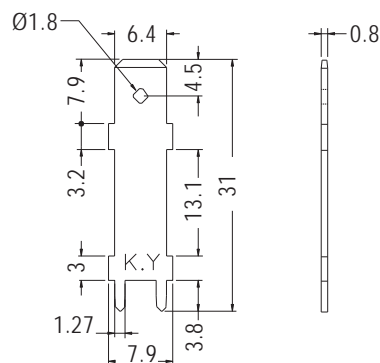

P.C.B TERMINAL

- ◆ MATERIAL:TIN PLATED BRASS
- ◆ UNIT:mm

PART NO	PACKAGE
PC250	1000

P.C.B TERMINAL

- ◆ MATERIAL:NICKEL PLATED BRASS
- ◆ UNIT:mm

PART NO	PACKAGE
PC250-4	1000

P.C.B TERMINAL

- ◆ MATERIAL:TIN PLATED BRASS
- ◆ UNIT:mm

PART NO	PACKAGE
PC250-8	1000

P.C.B TERMINAL

- ◆ MATERIAL:TIN PLATED BRASS
- ◆ UNIT:mm

PART NO	PACKAGE
PC250-11	1000