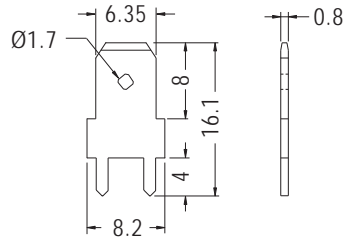

P.C.B TERMINAL

- ◆ MATERIAL:TIN PLATED BRASS
- ◆ UNIT:mm

PART NO	PACKAGE
PC250	1000

P.C.B TERMINAL

- ◆ MATERIAL:NICKEL PLATED BRASS
- ◆ UNIT:mm

PART NO	PACKAGE
PC250-4	1000

P.C.B TERMINAL

- ◆ MATERIAL:TIN PLATED BRASS
- ◆ UNIT:mm

PART NO	PACKAGE
PC250-8	1000

P.C.B TERMINAL

- ◆ MATERIAL:TIN PLATED BRASS
- ◆ UNIT:mm

PART NO	PACKAGE
PC250-11	1000