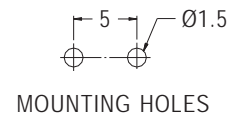

P.C.B TERMINAL

- ◆ MATERIAL:TIN PLATED BRASS
- ◆ UNIT:mm

PART NO	PACKAGE
PCRL250	1000

P.C.B TERMINAL

- ◆ MATERIAL:TIN PLATED BRASS
- ◆ UNIT:mm

PART NO	I	PACKAGE
PCF110	0.5	1000
PCF108	0.8	

P.C.B TERMINAL

- ◆ MATERIAL:TIN PLATED BRASS
- ◆ UNIT:mm

PART NO	I	PACKAGE
PCF187(5)	0.5	1000
PCF187	0.8	

P.C.B TERMINAL

- ◆ MATERIAL:TIN PLATED BRASS
- ◆ UNIT:mm

PART NO	PACKAGE
PCF250	1000

P.C.B TERMINAL

- ◆ MATERIAL:TIN PLATED BRASS
- ◆ UNIT:mm

PART NO	PACKAGE
PCFL250	1000