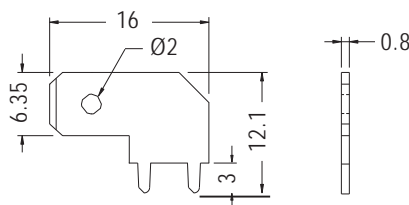

P.C.B TERMINAL

- ◆ MATERIAL:TIN PLATED BRASS
- ◆ UNIT:mm

PART NO	PACKAGE
PCRL250	1000

P.C.B TERMINAL

- ◆ MATERIAL:TIN PLATED BRASS
- ◆ UNIT:mm

PART NO	I	PACKAGE
PCF110	0.5	1000
PCF108	0.8	

P.C.B TERMINAL

- ◆ MATERIAL:TIN PLATED BRASS
- ◆ UNIT:mm

PART NO	I	PACKAGE
PCF187(5)	0.5	1000
PCF187	0.8	

P.C.B TERMINAL

- ◆ MATERIAL:TIN PLATED BRASS
- ◆ UNIT:mm

PART NO	PACKAGE
PCF250	1000

P.C.B TERMINAL

- ◆ MATERIAL:TIN PLATED BRASS
- ◆ UNIT:mm

PART NO	PACKAGE
PCFL250	1000