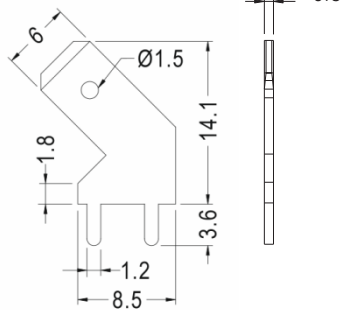

P.C.B TERMINAL

- ◆ MATERIAL:TIN PLATED BRASS
- ◆ UNIT:mm

PART NO	PACKAGE
PCRL250	1000

P.C.B TERMINAL

- ◆ MATERIAL:TIN PLATED BRASS
- ◆ UNIT:mm

PART NO	I	PACKAGE
PCF110	0.5	1000
PCF108	0.8	

P.C.B TERMINAL

- ◆ MATERIAL:TIN PLATED BRASS
- ◆ UNIT:mm

PART NO	I	PACKAGE
PCF187(5)	0.5	1000
PCF187	0.8	

P.C.B TERMINAL

- ◆ MATERIAL:TIN PLATED BRASS
- ◆ UNIT:mm

PART NO	PACKAGE
PCF250	1000

P.C.B TERMINAL

- ◆ MATERIAL:TIN PLATED BRASS
- ◆ UNIT:mm

PART NO	PACKAGE
PCFL250	1000