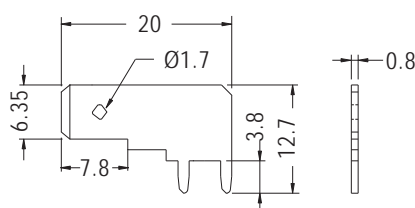

P.C.B TERMINAL

- ◆ MATERIAL:TIN PLATED BRASS
- ◆ UNIT:mm

PART NO	PACKAGE
PCRL250	1000

P.C.B TERMINAL

- ◆ MATERIAL:TIN PLATED BRASS
- ◆ UNIT:mm

PART NO	I	PACKAGE
PCF110	0.5	1000
PCF108	0.8	

P.C.B TERMINAL

- ◆ MATERIAL:TIN PLATED BRASS
- ◆ UNIT:mm

PART NO	I	PACKAGE
PCF187(5)	0.5	1000
PCF187	0.8	

P.C.B TERMINAL

- ◆ MATERIAL:TIN PLATED BRASS
- ◆ UNIT:mm

PART NO	PACKAGE
PCF250	1000

P.C.B TERMINAL

- ◆ MATERIAL:TIN PLATED BRASS
- ◆ UNIT:mm

PART NO	PACKAGE
PCFL250	1000