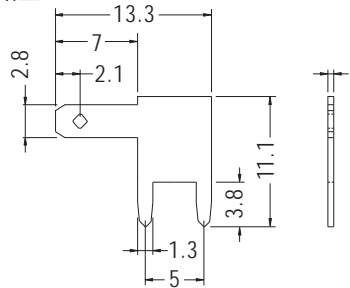

P.C.B TERMINAL

- ◆ MATERIAL:TIN PLATED BRASS
- ◆ UNIT:mm

PART NO	PACKAGE
PCRL250	1000

P.C.B TERMINAL

- ◆ MATERIAL:TIN PLATED BRASS
- ◆ UNIT:mm

PART NO	I	PACKAGE
PCF110	0.5	1000
PCF108	0.8	

P.C.B TERMINAL

- ◆ MATERIAL:TIN PLATED BRASS
- ◆ UNIT:mm

PART NO	I	PACKAGE
PCF187(5)	0.5	1000
PCF187	0.8	

P.C.B TERMINAL

- ◆ MATERIAL:TIN PLATED BRASS
- ◆ UNIT:mm

PART NO	PACKAGE
PCF250	1000

P.C.B TERMINAL

- ◆ MATERIAL:TIN PLATED BRASS
- ◆ UNIT:mm

PART NO	PACKAGE
PCFL250	1000