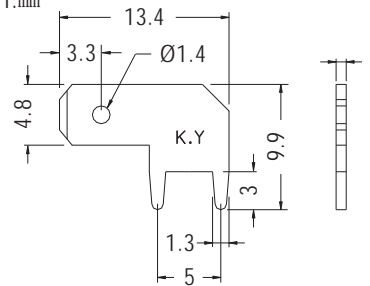

P.C.B TERMINAL

- ◆ MATERIAL:TIN PLATED BRASS
- ◆ UNIT:mm

PART NO	PACKAGE
PCRL250	1000

P.C.B TERMINAL

- ◆ MATERIAL:TIN PLATED BRASS
- ◆ UNIT:mm

PART NO	I	PACKAGE
PCF110	0.5	1000
PCF108	0.8	

P.C.B TERMINAL

- ◆ MATERIAL:TIN PLATED BRASS
- ◆ UNIT:mm

PART NO	I	PACKAGE
PCF187(5)	0.5	1000
PCF187	0.8	

P.C.B TERMINAL

- ◆ MATERIAL:TIN PLATED BRASS
- ◆ UNIT:mm

PART NO	PACKAGE
PCF250	1000

P.C.B TERMINAL

- ◆ MATERIAL:TIN PLATED BRASS
- ◆ UNIT:mm

PART NO	PACKAGE
PCFL250	1000