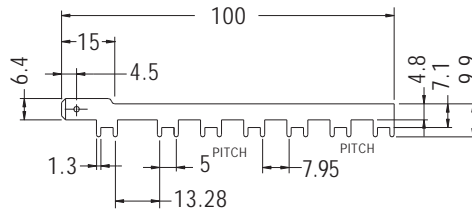

P.C.B TERMINAL

- ◆ MATERIAL:TIN PLATED BRASS
- ◆ UNIT:mm

PART NO	PACKAGE
PCF250-7	500

P.C.B TERMINAL

- ◆ MATERIAL:TIN PLATED BRASS
- ◆ UNIT:mm

PART NO	A	B	PACKAGE
PCH250	/	1.5	1000
PCH250-1	1.1	1.4	

P.C.B TERMINAL

- ◆ MATERIAL:TIN PLATED BRASS
- ◆ UNIT:mm

PART NO	PACKAGE
PCK250	1000

P.C.B TERMINAL

- ◆ MATERIAL:TIN PLATED BRASS
- ◆ UNIT:mm

PART NO	I	PACKAGE
PCR187	0.5	1000
PCR187(0.8)	0.8	