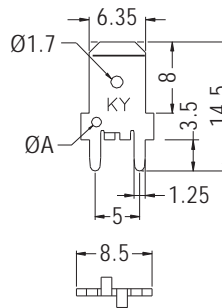

P.C.B TERMINAL

- ◆ MATERIAL:TIN PLATED BRASS
- ◆ UNIT:mm

PART NO	PACKAGE
PCF250-7	500

P.C.B TERMINAL

- ◆ MATERIAL:TIN PLATED BRASS
- ◆ UNIT:mm

PART NO	A	B	PACKAGE
PCH250	/	1.5	1000
PCH250-1	1.1	1.4	

P.C.B TERMINAL

- ◆ MATERIAL:TIN PLATED BRASS
- ◆ UNIT:mm

PART NO	PACKAGE
PCK250	1000

P.C.B TERMINAL

- ◆ MATERIAL:TIN PLATED BRASS
- ◆ UNIT:mm

PART NO	I	PACKAGE
PCR187	0.5	1000
PCR187(0.8)	0.8	