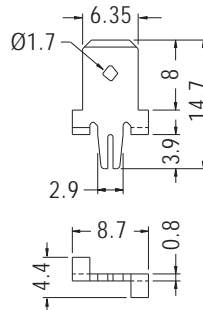

P.C.B TERMINAL

- ◆ MATERIAL:TIN PLATED BRASS
- ◆ UNIT:mm

PART NO	PACKAGE
PCF250-7	500

P.C.B TERMINAL

- ◆ MATERIAL:TIN PLATED BRASS
- ◆ UNIT:mm

PART NO	A	B	PACKAGE
PCH250	/	1.5	1000
PCH250-1	1.1	1.4	

P.C.B TERMINAL

- ◆ MATERIAL:TIN PLATED BRASS
- ◆ UNIT:mm

PART NO	PACKAGE
PCK250	1000

P.C.B TERMINAL

- ◆ MATERIAL:TIN PLATED BRASS
- ◆ UNIT:mm

PART NO	I	PACKAGE
PCR187	0.5	1000
PCR187(0.8)	0.8	