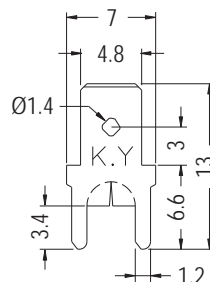

P.C.B TERMINAL

- ◆ MATERIAL:TIN PLATED BRASS
- ◆ UNIT:mm

PART NO	PACKAGE
PCF250-7	500

P.C.B TERMINAL

- ◆ MATERIAL:TIN PLATED BRASS
- ◆ UNIT:mm

PART NO	A	B	PACKAGE
PCH250	/	1.5	1000
PCH250-1	1.1	1.4	

P.C.B TERMINAL

- ◆ MATERIAL:TIN PLATED BRASS
- ◆ UNIT:mm

PART NO	PACKAGE
PCK250	1000

P.C.B TERMINAL

- ◆ MATERIAL:TIN PLATED BRASS
- ◆ UNIT:mm

PART NO	I	PACKAGE
PCR187	0.5	1000
PCR187(0.8)	0.8	