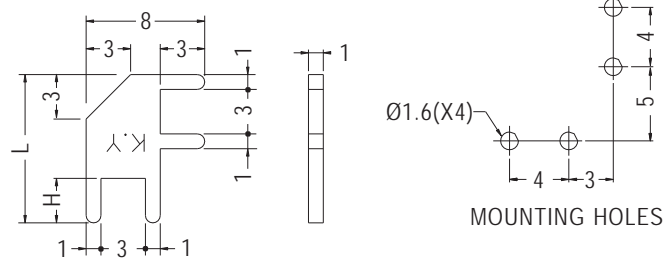

P.C.B TERMINAL

- ◆ MATERIAL:TIN PLATED BRASS
- ◆ UNIT:mm

PART NO	H	L	PACKAGE
PCLT-10	3.0	10.0	1000
PCLT-11	4.0	11.0	

P.C.B TERMINAL

- ◆ MATERIAL:BRASS
- ◆ FINISH:TIN PLATED
- ◆ UNIT:mm

PART NO	PACKAGE
PCLTA-1	1000

P.C.B TERMINAL

- ◆ MATERIAL:BRASS
- ◆ FINISH:TIN PLATED
- ◆ UNIT:mm

PART NO	PACKAGE
PCLTA-2	1000