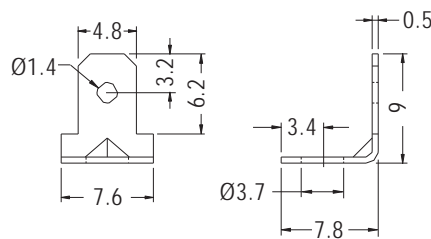

P.C.B TERMINAL

- ◆ MATERIAL:TIN PLATED BRASS
- ◆ UNIT:mm

PARTNO	A	PACKAGE
PC1V187	3.7	1000
PC1V18704	4.3	
PC1V18705	5.3	

P.C.B TERMINAL

- ◆ MATERIAL:TIN PLATED BRASS
- ◆ UNIT:mm

PARTNO	A	PACKAGE
PC1L250	4.3	1000
PC1L25005	5.3	

P.C.B TERMINAL

- ◆ MATERIAL:TIN PLATED BRASS
- ◆ UNIT:mm

PARTNO	PACKAGE
PC1L187	1000

P.C.B TERMINAL

- ◆ MATERIAL:TIN PLATED BRASS
- ◆ UNIT:mm

PARTNO	PACKAGE
PC1L250-1A	1000