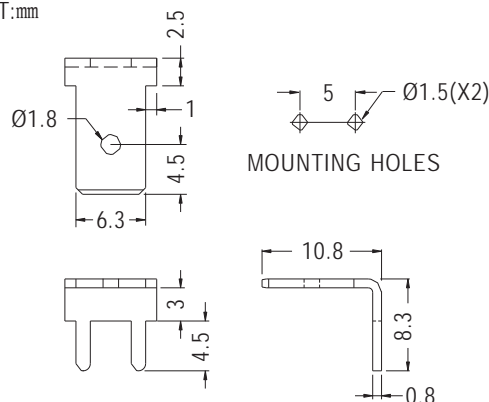

P.C.B TERMINAL

- ◆ MATERIAL:TIN PLATED BRASS
- ◆ UNIT:mm

PARTNO	A	PACKAGE
PC1V187	3.7	1000
PC1V18704	4.3	
PC1V18705	5.3	

P.C.B TERMINAL

- ◆ MATERIAL:TIN PLATED BRASS
- ◆ UNIT:mm

PARTNO	A	PACKAGE
PC1L250	4.3	1000
PC1L25005	5.3	

P.C.B TERMINAL

- ◆ MATERIAL:TIN PLATED BRASS
- ◆ UNIT:mm

PARTNO	PACKAGE
PC1L187	1000

P.C.B TERMINAL

- ◆ MATERIAL:TIN PLATED BRASS
- ◆ UNIT:mm

PARTNO	PACKAGE
PC1L250-1A	1000