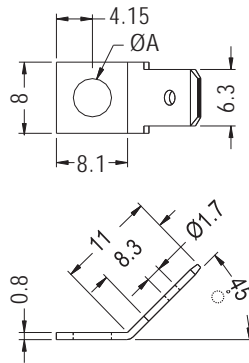

P.C.B TERMINAL

- ◆ MATERIAL:TIN PLATED BRASS
- ◆ UNIT:mm

PARTNO	A	PACKAGE
PC1V187	3.7	1000
PC1V18704	4.3	
PC1V18705	5.3	

P.C.B TERMINAL

- ◆ MATERIAL:TIN PLATED BRASS
- ◆ UNIT:mm

PARTNO	A	PACKAGE
PC1L250	4.3	1000
PC1L25005	5.3	

P.C.B TERMINAL

- ◆ MATERIAL:TIN PLATED BRASS
- ◆ UNIT:mm

PARTNO	PACKAGE
PC1L187	1000

P.C.B TERMINAL

- ◆ MATERIAL:TIN PLATED BRASS
- ◆ UNIT:mm

PARTNO	PACKAGE
PC1L250-1A	1000