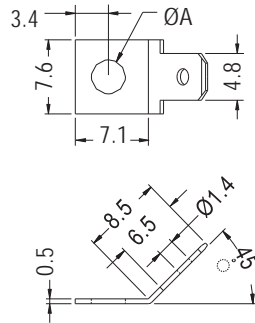

P.C.B TERMINAL

- ◆ MATERIAL:TIN PLATED BRASS
- ◆ UNIT:mm

PARTNO	A	PACKAGE
PC1V187	3.7	1000
PC1V18704	4.3	
PC1V18705	5.3	

P.C.B TERMINAL

- ◆ MATERIAL:TIN PLATED BRASS
- ◆ UNIT:mm

PARTNO	A	PACKAGE
PC1L250	4.3	1000
PC1L25005	5.3	

P.C.B TERMINAL

- ◆ MATERIAL:TIN PLATED BRASS
- ◆ UNIT:mm

PARTNO	PACKAGE
PC1L187	1000

P.C.B TERMINAL

- ◆ MATERIAL:TIN PLATED BRASS
- ◆ UNIT:mm

PARTNO	PACKAGE
PC1L250-1A	1000