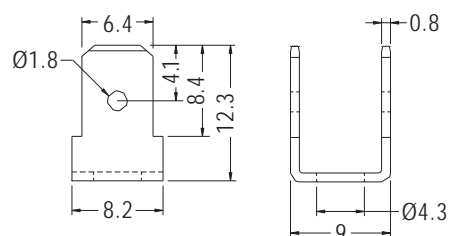

P.C.B TERMINAL

- ◆ MATERIAL:TIN PLATED BRASS
- ◆ UNIT:mm

PARTNO	PACKAGE
PC3L18704	1000

P.C.B TERMINAL

- ◆ MATERIAL:TIN PLATED BRASS
- ◆ UNIT:mm

PARTNO	PACKAGE
PC3L110028	1000

P.C.B TERMINAL

- ◆ MATERIAL:TIN PLATED BRASS
- ◆ UNIT:mm

PARTNO	PACKAGE
PC3L25004	1000

P.C.B TERMINAL

- ◆ MATERIAL:TIN PLATED BRASS
- ◆ UNIT:mm

PARTNO	PACKAGE
PC2L250-90	1000