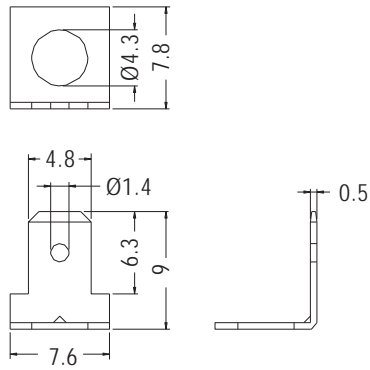

P.C.B TERMINAL

- ◆ MATERIAL:TIN PLATED BRASS
- ◆ UNIT:mm

PARTNO	PACKAGE
PC3L18704	1000

P.C.B TERMINAL

- ◆ MATERIAL:TIN PLATED BRASS
- ◆ UNIT:mm

PARTNO	PACKAGE
PC3L110028	1000

P.C.B TERMINAL

- ◆ MATERIAL:TIN PLATED BRASS
- ◆ UNIT:mm

PARTNO	PACKAGE
PC3L25004	1000

P.C.B TERMINAL

- ◆ MATERIAL:TIN PLATED BRASS
- ◆ UNIT:mm

PARTNO	PACKAGE
PC2L250-90	1000