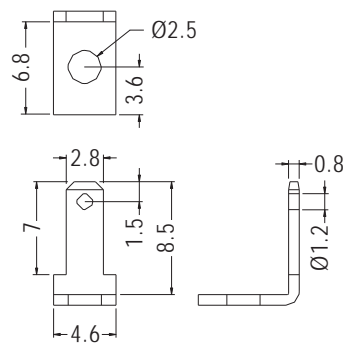

P.C.B TERMINAL

- ◆ MATERIAL:TIN PLATED BRASS
- ◆ UNIT:mm

PARTNO	PACKAGE
PC3L18704	1000

P.C.B TERMINAL

- ◆ MATERIAL:TIN PLATED BRASS
- ◆ UNIT:mm

PARTNO	PACKAGE
PC3L110028	1000

P.C.B TERMINAL

- ◆ MATERIAL:TIN PLATED BRASS
- ◆ UNIT:mm

PARTNO	PACKAGE
PC3L25004	1000

P.C.B TERMINAL

- ◆ MATERIAL:TIN PLATED BRASS
- ◆ UNIT:mm

PARTNO	PACKAGE
PC2L250-90	1000