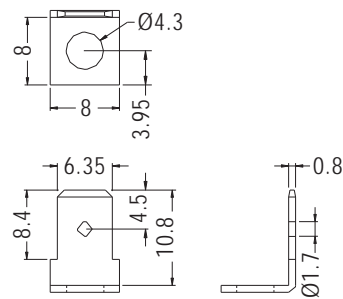

P.C.B TERMINAL

- ◆ MATERIAL:TIN PLATED BRASS
- ◆ UNIT:mm

PARTNO	PACKAGE
PC3L18704	1000

P.C.B TERMINAL

- ◆ MATERIAL:TIN PLATED BRASS
- ◆ UNIT:mm

PARTNO	PACKAGE
PC3L110028	1000

P.C.B TERMINAL

- ◆ MATERIAL:TIN PLATED BRASS
- ◆ UNIT:mm

PARTNO	PACKAGE
PC3L25004	1000

P.C.B TERMINAL

- ◆ MATERIAL:TIN PLATED BRASS
- ◆ UNIT:mm

PARTNO	PACKAGE
PC2L250-90	1000